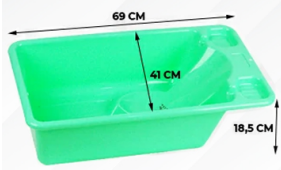

## BABY BATH MEXICO

QTY/PACK : 2,5 DZ / PACK

DIMENSI PACKING : 72 x 43 x 51 CM

## BOTOL 1000 + SPRAY 28/410

QTY/PACK : 50 PCS / PACK

DIMENSI PACKING : 62 x 62 x 31 CM

## GAYUNG BEAUTY

QTY/PACK : 15 PCS / PACK

DIMENSI PACKING : 57 x 53 x 63 CM

## GAYUNG BEAUTY + PRINT

QTY/PACK : 15 DZ / PACK

DIMENSI PACKING : 57 x 53 x 63 CM