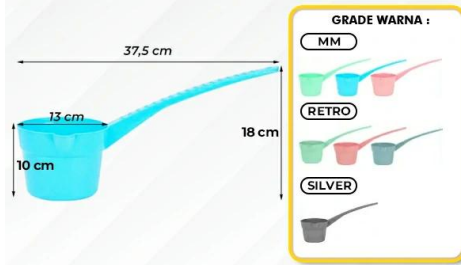

## GAYUNG JAPAN

QTY/PACK : 24 DZ / PACK

DIMENSI PACKING : 86 x 27 x 69 CM

## GAYUNG MINION

QTY/PACK : 40 DZ / PACK

DIMENSI PACKING : 48 x 93 x 46 CM

## GAYUNG PINOKIO

QTY/PACK : 24 DZ / PACK

DIMENSI PACKING : 80 x 51 x 81 CM