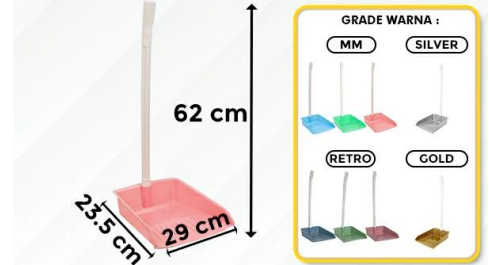

PENGGKI

QTY/PACK : 10 DZ / PACK

DIMENSI PACKING : 69 x 54.5 x 82 CM