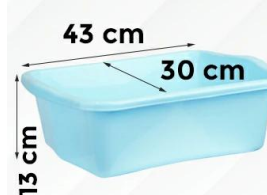

QTY/PACK : 7 DZ / PACK

DIMENSI PACKING : 36 x 36 x 52 CM

WASKOM RINGGO 14

QTY/PACK : 7 DZ / PACK

DIMENSI PACKING : 28 x 28 x 109 CM

WASKOM RINGGO 16

QTY/PACK : 10 DZ / PACK

DIMENSI PACKING : 31.5 x 31.5 x 127 CM

WASKOM RINGGO 18

QTY/PACK : 6 DZ / PACK

DIMENSI PACKING : 35 x 35 x 82 CM

WASKOM RINGGO 20

QTY/PACK : 4 DZ / PACK

DIMENSI PACKING : 40 x 40 x 62 CM

WASKOM SAFARI BEAR

QTY/PACK : 5 DZ / PACK

DIMENSI PACKING : 34 x 34 x 74 CM

WASKOM SG DORAEMON 01

QTY/PACK : 10 DZ / PACK

DIMENSI PACKING : 43 x 30 x 65 CM

WASKOM SG DORAEMON 02

QTY/PACK : 7 DZ / PACK

DIMENSI PACKING : 35 x 32 x 111 CM

WASKOM SG DORAEMON 03

QTY/PACK : 4 DZ / PACK

DIMENSI PACKING : 43 x 30 x 68 CM

WASKOM SWANGSI 16

QTY/PACK : 16 DZ / PACK

DIMENSI PACKING : 32 x 32 x 73 CM

WASKOM SWANGSI 18

QTY/PACK : 12 DZ / PACK

DIMENSI PACKING : 34 x 34 x 81 CM