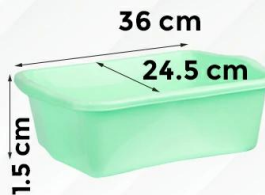

QTY/PACK : 7 DZ / PACK

DIMENSI PACKING : 36 x 36 x 52 CM

WASKOM RINGGO 14

QTY/PACK : 7 DZ / PACK

DIMENSI PACKING : 28 x 28 x 109 CM

WASKOM RINGGO 16

QTY/PACK : 10 DZ / PACK

DIMENSI PACKING : 31.5 x 31.5 x 127 CM

WASKOM RINGGO 18

QTY/PACK : 6 DZ / PACK

DIMENSI PACKING : 35 x 35 x 82 CM

WASKOM RINGGO 20

QTY/PACK : 4 DZ / PACK

DIMENSI PACKING : 40 x 40 x 62 CM

WASKOM SAFARI BEAR

QTY/PACK : 5 DZ / PACK

DIMENSI PACKING : 34 x 34 x 74 CM

WASKOM SG DORAEMON 01

QTY/PACK : 10 DZ / PACK

DIMENSI PACKING : 43 x 30 x 65 CM

WASKOM SG DORAEMON 02

QTY/PACK : 7 DZ / PACK

DIMENSI PACKING : 35 x 32 x 111 CM

WASKOM SG DORAEMON 03

QTY/PACK : 4 DZ / PACK

DIMENSI PACKING : 43 x 30 x 68 CM

WASKOM SWANGSI 16

QTY/PACK : 16 DZ / PACK

DIMENSI PACKING : 32 x 32 x 73 CM

WASKOM SWANGSI 18

QTY/PACK : 12 DZ / PACK

DIMENSI PACKING : 34 x 34 x 81 CM