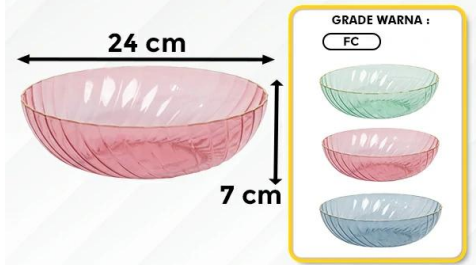

DIMENSI PACKING : 36 x 36 x 97 CM

WASKOM PARIS 20

QTY/PACK : 6 DZ / PACK

DIMENSI PACKING : 39.5 x 39.5 x 85 CM

WASKOM PET AURORA 24 LIST EMAS

QTY/PACK : 6 DZ / PACK

DIMENSI PACKING : 48.5 x 24.3 x 64 CM

WASKOM PS EMERALD 27 LIST EMAS

QTY/PACK : 4 DZ / PACK

DIMENSI PACKING : 55 x 27.5 x 39 CM

WASKOM PET LOTUS 24 LIST EMAS

QTY/PACK : 6 DZ / PACK

DIMENSI PACKING : 73 x 24.5 x 36.5 CM

WASKOM PET LOTUS 27 LIST EMAS

QTY/PACK : 4 DZ / PACK

DIMENSI PACKING : 55 x 27.5 x 39 CM