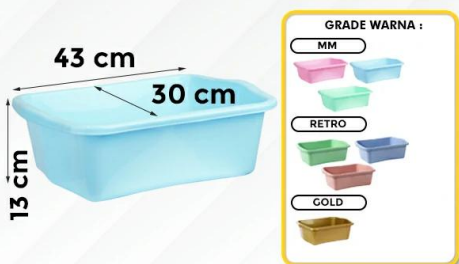

QTY/PACK : 4 DZ / PACK

DIMENSI PACKING : 40 x 40 x 62 CM

WASKOM SAFARI BEAR

QTY/PACK : 5 DZ / PACK

DIMENSI PACKING : 34 x 34 x 74 CM

WASKOM SG DORAEMON 01

QTY/PACK : 10 DZ / PACK

DIMENSI PACKING : 43 x 30 x 65 CM

WASKOM SG DORAEMON 02

QTY/PACK : 7 DZ / PACK

DIMENSI PACKING : 35 x 32 x 111 CM

WASKOM SG DORAEMON 03

QTY/PACK : 4 DZ / PACK

DIMENSI PACKING : 43 x 30 x 68 CM

WASKOM SWANGSI 16

QTY/PACK : 16 DZ / PACK