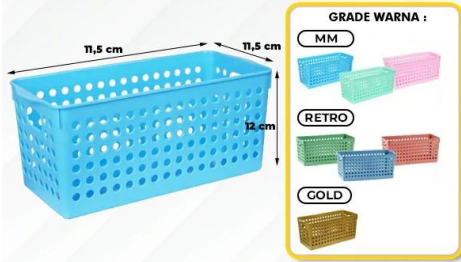

KERANJANG SEGI BORNEO

QTY/PACK : 12 DZ / PACK

DIMENSI PACKING : 60 x 40,5 x 69,5 CM