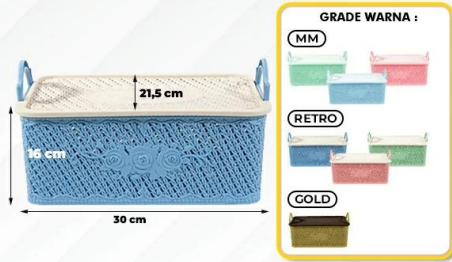

KERANJANG SEGI ROSITA 02 + COVER

QTY/PACK : 6 DZ / PACK

DIMENSI PACKING : 65,5 x 62,5 x 60,5 CM