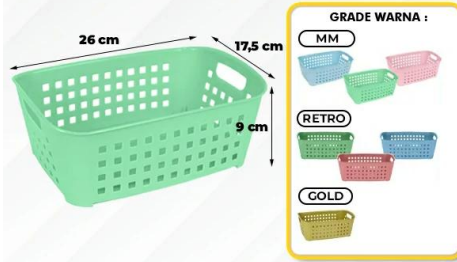

## KERANJANG SEGI BORNEO

QTY/PACK : 12 DZ / PACK

DIMENSI PACKING : 60 x 40,5 x 69,5 CM

## KERANJANG SEGI BRAVO 01

QTY/PACK : 10 DZ / PACK

DIMENSI PACKING : 54 x 38 x 59 CM