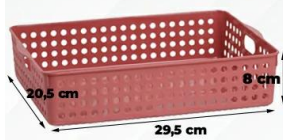

KERANJANG SEGI RAMBO 01

QTY/PACK : 6 DZ / PACK

DIMENSI PACKING : 42 x 31 x 76,5 CM