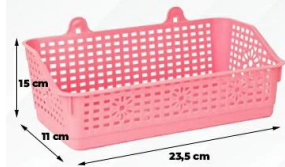

## KERANJANG SEGI LAVENDER 20

QTY/PACK : 20 DZ / PACK

DIMENSI PACKING : 44,5 x 29 x 62,9 CM

## KERANJANG SEGI NAOMI

QTY/PACK : 10 DZ / PACK

DIMENSI PACKING : 54 x 36 x 70 CM

## KERANJANG SEGI NUVO

QTY/PACK : 16 DZ / PACK

DIMENSI PACKING : 62 x 56,5 x 60,5 CM