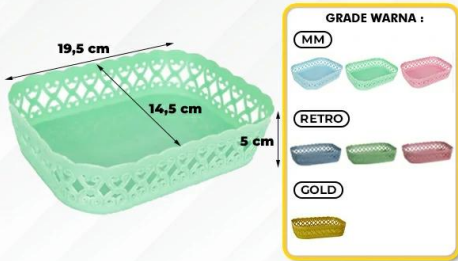

KERANJANG SEGI SASKIA 01

QTY/PACK : 12 DZ / PACK

DIMENSI PACKING : 40 x 29 x 42,5 CM