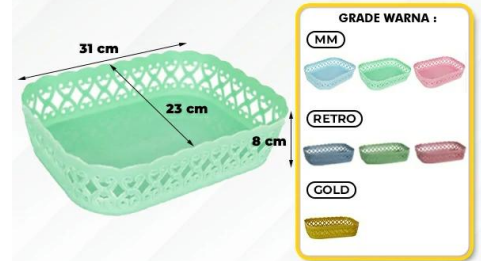

KERANJANG SEGI SASKIA 03

QTY/PACK : 4 DZ / PACK

DIMENSI PACKING : 47 x 35 x 53 CM