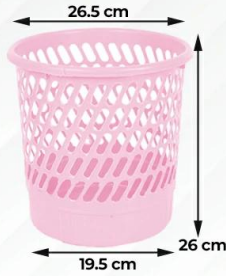

## TEMPAT SAMPAH BRIO 01

QTY/PACK : 12 DZ / PACK

DIMENSI PACKAGING : 65 X 50 X 95 CM

## TEMPAT SAMPAH BRIO 02

QTY/PACK : 12 DZ / PACK

DIMENSI PACKAGING : 65 X 50 X 95 CM

## TEMPAT SAMPAH KAPSUL

QTY/PACK : 6 DZ / PACK

DIMENSI PACKAGING : 50 X 25 X 126 CM