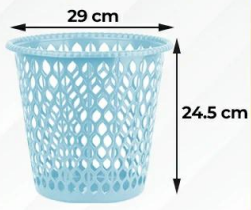

## TEMPAT SAMPAH 350

QTY/PACK : 12 DZ / PACK

DIMENSI PACKAGING : 56 X 29 X 112 CM

## TEMPAT SAMPAH AUTO LUXURY 10

QTY/PACK : 12 DZ / PACK

DIMENSI PACKAGING : 71 X 53 X 85 CM

## TEMPAT SAMPAH AVATAR (L)

QTY/PACK : 12 DZ / PACK

DIMENSI PACKAGING : 61 X 35.5 X 95 CM