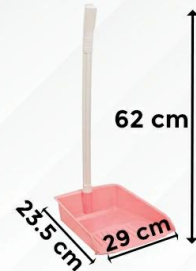

## GAYUNG JAPAN

QTY/PACK : 24 DZ / PACK

DIMENSI PACKING : 86 x 27 x 69 CM

## GAYUNG MINION

QTY/PACK : 40 DZ / PACK

DIMENSI PACKING : 48 x 93 x 46 CM

## GAYUNG PINOKIO

QTY/PACK : 24 DZ / PACK

DIMENSI PACKING : 80 x 51 x 81 CM

## PENGGKI

QTY/PACK : 10 DZ / PACK

DIMENSI PACKING : 69 x 54.5 x 82 CM