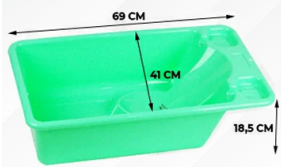

## BABY BATH MEXICO

QTY/PACK : 2,5 DZ / PACK

DIMENSI PACKING : 72 x 43 x 51 CM

## GAYUNG BEAUTY

QTY/PACK : 15 PCS / PACK

DIMENSI PACKING : 57 x 53 x 63 CM

## GAYUNG BEAUTY + PRINT

QTY/PACK : 15 DZ / PACK

DIMENSI PACKING : 57 x 53 x 63 CM