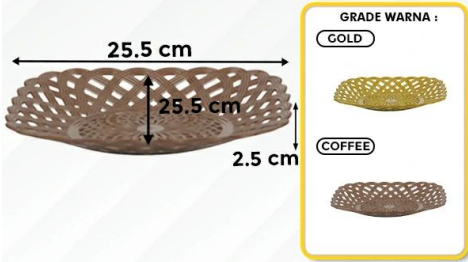

DIMENSI PACKING : 23.5 x 23.5 x 92 CM

PIRING MILA OVAL # 12

QTY/PACK : 10 DZ / PACK

DIMENSI PACKING : 33 x 25 x 38 CM

PIRING MILA OVAL # 14

QTY/PACK : 6 DZ / PACK

DIMENSI PACKING : 38 x 26 x 37 CM

PIRING ROTAN 010

QTY/PACK : 24 DZ / PACK

DIMENSI PACKING : 46 x 46 x 40 CM

PIRING SEGI BAMBOO

QTY/PACK : 20 DZ / PACK

DIMENSI PACKING : 51 x 41 x 46 CM

PIRING SEGI ROTANO

QTY/PACK : 20 DZ / PACK

DIMENSI PACKING : 50 x 55 x 27 CM