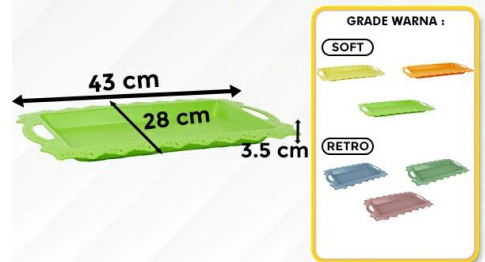

NAMPAN BULAT RINGGO 20 + PRINT

QTY/PACK : 5 DZ / PACK

DIMENSI PACKING : 40 x 40 x 54.5 CM

NAMPAN SEGI - 1

QTY/PACK : 25 DZ / PACK

DIMENSI PACKING : 37 x 23 x 83 CM

NAMPAN SEGI - 3

QTY/PACK : 15 DZ / PACK

DIMENSI PACKING : 49 x 31 x 92 CM

NAMPAN SEGI - 4

QTY/PACK : 10 DZ / PACK

DIMENSI PACKING : 36 x 27.5 x 106 CM

NAMPAN SEGI NOSTALGIA 01

QTY/PACK : 8 DZ / PACK

DIMENSI PACKING : 38 x 26 x 35 CM

NAMPAN SEGI NOSTALGIA 02

QTY/PACK : 6 DZ / PACK

DIMENSI PACKING : 44 x 29 x 31 CM

NAMPAN SEGI NOSTALGIA 03

QTY/PACK : 4 DZ / PACK

DIMENSI PACKING : 48.5 x 33.5 x 20 CM

PIRING AYAM 10

QTY/PACK : 16 DZ / PACK

DIMENSI PACKING : 46 x 23 x 50 CM