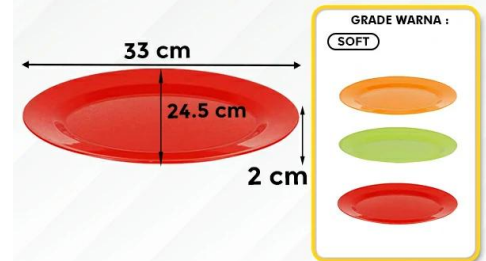

PIRING MILA OVAL # 12

QTY/PACK : 10 DZ / PACK

DIMENSI PACKING : 33 x 25 x 38 CM