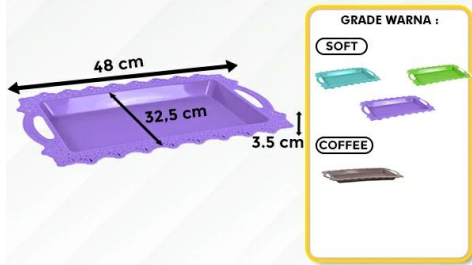

NAMPAN BULAT RINGGO 20 + PRINT

QTY/PACK : 5 DZ / PACK

DIMENSI PACKING : 40 x 40 x 54.5 CM

NAMPAN SEGI - 1

QTY/PACK : 25 DZ / PACK

DIMENSI PACKING : 37 x 23 x 83 CM

NAMPAN SEGI - 3

QTY/PACK : 15 DZ / PACK

DIMENSI PACKING : 49 x 31 x 92 CM

NAMPAN SEGI - 4

QTY/PACK : 10 DZ / PACK

DIMENSI PACKING : 36 x 27.5 x 106 CM

NAMPAN SEGI NOSTALGIA 01

QTY/PACK : 8 DZ / PACK

DIMENSI PACKING : 38 x 26 x 35 CM

NAMPAN SEGI NOSTALGIA 02

QTY/PACK : 6 DZ / PACK

DIMENSI PACKING : 44 x 29 x 31 CM

NAMPAN SEGI NOSTALGIA 03

QTY/PACK : 4 DZ / PACK

DIMENSI PACKING : 48.5 x 33.5 x 20 CM

PIRING AYAM 10

QTY/PACK : 16 DZ / PACK

DIMENSI PACKING : 46 x 23 x 50 CM