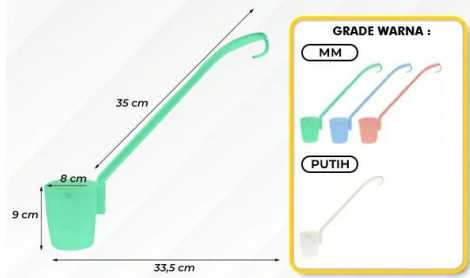

QTY/PACK : 20 DZ / PACK

DIMENSI PACKING : 39 x 39 x 78 CM

CORONG 30 JUMBO

QTY/PACK : 12 DZ / PACK

DIMENSI PACKING : 58 x 58 x 85 CM

ENTONG

QTY/PACK : 150 DZ / PACK

DIMENSI PACKING : 65 x 22 x 72 CM

GAYUNG ES JELLO

QTY/PACK : 24 DZ / PACK

GRADE WARNA :

MM

PUTIH

DIMENSI PACKING : 50 x 50 x 60 CM

GELAS BEER

QTY/PACK : 32 DZ / PACK

GRADE WARNA :

MM

FC

DIMENSI PACKING : 67 x 59 x 65 CM

GELAS PLASTIK DORA

QTY/PACK : 72 DZ / PACK

GRADE WARNA :

MM