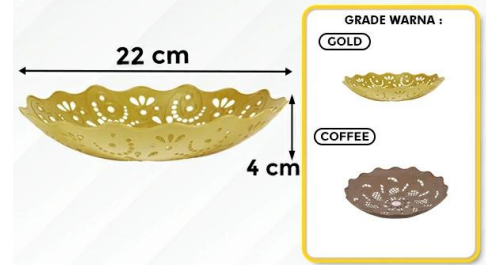

PIRING CANTIK 010

QTY/PACK : 24 DZ / PACK

DIMENSI PACKING : 22 x 22 x 72 CM