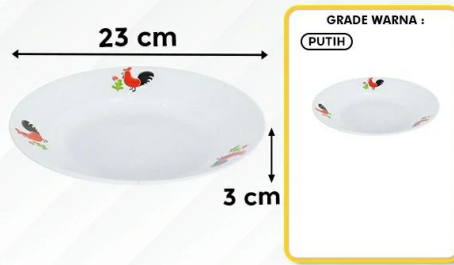

QTY/PACK : 6 DZ / PACK

DIMENSI PACKING : 44 x 29 x 31 CM

NAMPAN SEGI NOSTALGIA 03

QTY/PACK : 4 DZ / PACK

DIMENSI PACKING : 48.5 x 33.5 x 20 CM

PIRING AYAM 10

QTY/PACK : 16 DZ / PACK

DIMENSI PACKING : 46 x 23 x 50 CM