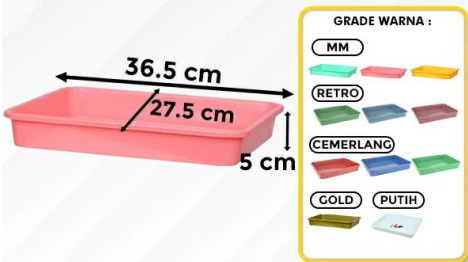

DIMENSI PACKING : 28 x 28 x 80 CM

NAMPAN BULAT RINGGO 16 + PRINT

QTY/PACK : 10 DZ / PACK

DIMENSI PACKING : 31 x 31 x 107 CM

NAMPAN BULAT RINGGO 18 + PRINT

QTY/PACK : 7 DZ / PACK

DIMENSI PACKING : 35 x 35 x 73.5 CM

NAMPAN BULAT RINGGO 20 + PRINT

QTY/PACK : 5 DZ / PACK

DIMENSI PACKING : 40 x 40 x 54.5 CM

NAMPAN SEGI - 1

QTY/PACK : 25 DZ / PACK

DIMENSI PACKING : 37 x 23 x 83 CM

NAMPAN SEGI - 3

QTY/PACK : 15 DZ / PACK

DIMENSI PACKING : 49 x 31 x 92 CM

NAMPAN SEGI - 4

QTY/PACK : 10 DZ / PACK

DIMENSI PACKING : 36 x 27.5 x 106 CM

NAMPAN SEGI NOSTALGIA 01

QTY/PACK : 8 DZ / PACK

DIMENSI PACKING : 38 x 26 x 35 CM

NAMPAN SEGI NOSTALGIA 02