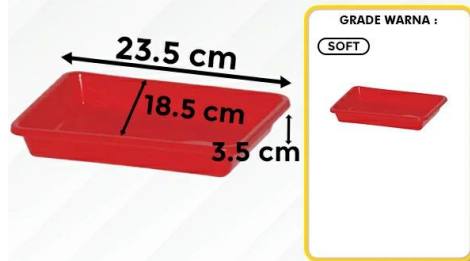

NAMPAN BULAT RINGGO 20 + PRINT

QTY/PACK : 5 DZ / PACK

DIMENSI PACKING : 40 x 40 x 54.5 CM

NAMPAN SEGI - 1

QTY/PACK : 25 DZ / PACK

DIMENSI PACKING : 37 x 23 x 83 CM

NAMPAN SEGI - 3

QTY/PACK : 15 DZ / PACK