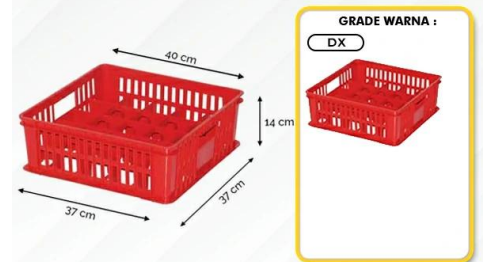

deli  plas

CONTAINER & KRAT STORAGE & CRATE SERIES

CONTAINER BOX 30 JUMBO

QTY/PACK : 12 PCS / PACK

DIMENSI PACKING : 51 x 41 x 46 CM

CONTAINER BOX 50 JUMBO

QTY/PACK : 8 PCS / PACK

DIMENSI PACKING : 57 x 40 x 76 CM

CONTAINER BOX 80 JUMBO

QTY/PACK : 5 PCS / PACK

DIMENSI PACKING : 69,5 x 48,5 x 58 CM

CONTAINER BOX RAPIKA 10

QTY/PACK : 3 DZ / PACK

DIMENSI PACKING : 41 x 31 x 99 CM

CONTAINER BOX RAPIKA 15

QTY/PACK : 2 DZ / PACK

DIMENSI PACKING : 48 x 39 x 71 CM

CONTAINER BOX RAPIKA 25

QTY/PACK : 1,5 DZ / PACK

DIMENSI PACKING : 46 x 28 x 100 CM

KERANJANG INDUSTRI 189

QTY/PACK : 6 DZ / PACK

DIMENSI PACKING : 58,5 x 41 x 150 CM

KERANJANG INDUSTRI DYNO

QTY/PACK : 6 DZ / PACK

DIMENSI PACKING : 60,5 x 41,5 x 127,5 CM

KRAT GELAS 268

QTY/PACK : 12 PCS / PACK

DIMENSI PACKING : 80,5 x 40 x 84 CM

KRAT GELAS JUMBO 368

QTY/PACK : 12 PCS / PACK

GRADE WARNA :