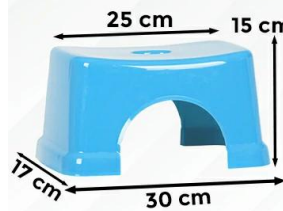

QTY/PACK : 16 PCS / PACK

DIMENSI PACKING : 45 x 43 x 137 CM

KURSI BASO ITALY

QTY/PACK : 2 DZ / PACK

DIMENSI PACKING : 37,5 x 37,5 x 168 CM

KURSI PENDEK KURVA

QTY/PACK : 5 DZ / PACK

DIMENSI PACKING : 52 x 37 x 127 CM

KURSI PENDEK METEOR

QTY/PACK : 4 DZ / PACK

DIMENSI PACKING : 49 x 26.5 x 82 CM

KURSI PENDEK OSAKA

QTY/PACK : 4 DZ / PACK

DIMENSI PACKING : 27.5 x 23 x 145 CM

RAK POKEMON SSN - 3

QTY/PACK : 12 SET / PACK

DIMENSI PACKAGING : 52 x 38 x 76 CM

RAK POKEMON SSN - 4

QTY/PACK : 10 SET / PACK

DIMENSI PACKAGING : 52 x 39 x 96 CM

RAK POKEMON SSN - 5

QTY/PACK : 8 SET / PACK

DIMENSI PACKAGING : 52 x 39 x 96 CM

KURSI BASO ROTAN

QTY/PACK : 2 DZ / PACK

DIMENSI PACKING : 34 x 34 x 147,5 CM

KURSI TANGGUNG ROMANIA

QTY/PACK : 4 DZ / PACK

DIMENSI PACKING : 54.3 x 27.3 x 108.3 CM

KURSI BASO RONALDO

QTY/PACK : 1,5 DZ / PACK

DIMENSI PACKING : 41 x 39 x 133 CM