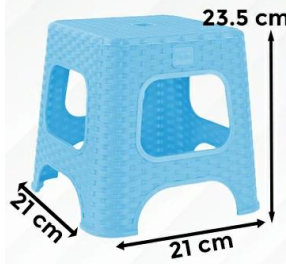

KURSI PENDEK METEOR

QTY/PACK : 4 DZ / PACK

DIMENSI PACKING : 49 x 26.5 x 82 CM

KURSI PENDEK OSAKA

QTY/PACK : 4 DZ / PACK

DIMENSI PACKING : 27.5 x 23 x 145 CM

RAK POKEMON SSN - 3

QTY/PACK : 12 SET / PACK

DIMENSI PACKAGING : 52 x 38 x 76 CM

RAK POKEMON SSN - 4

QTY/PACK : 10 SET / PACK

DIMENSI PACKAGING : 52 x 39 x 96 CM

RAK POKEMON SSN - 5

QTY/PACK : 8 SET / PACK

DIMENSI PACKAGING : 52 x 39 x 96 CM

KURSI BASO ROTAN

QTY/PACK : 2 DZ / PACK

DIMENSI PACKING : 34 x 34 x 147,5 CM

KURSI TANGGUNG ROMANIA

QTY/PACK : 4 DZ / PACK

DIMENSI PACKING : 54.3 x 27.3 x 108.3 CM

KURSI BASO RONALDO

QTY/PACK : 1,5 DZ / PACK

DIMENSI PACKING : 41 x 39 x 133 CM

KURSI SAVERO

QTY/PACK : 1 DZ / PACK

DIMENSI PACKING : 39 x 39 x 113.5 CM

KURSI PENDEK SMILEY 01

QTY/PACK : 2 DZ / PACK

DIMENSI PACKING : 31 x 32 x 99 CM