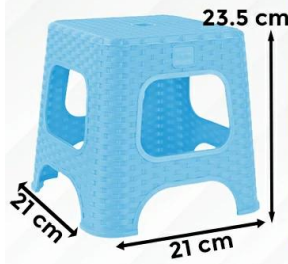

KURSI PENDEK METEOR

QTY/PACK : 4 DZ / PACK

DIMENSI PACKING : 49 x 26.5 x 82 CM

KURSI PENDEK OSAKA

QTY/PACK : 4 DZ / PACK

DIMENSI PACKING : 27.5 x 23 x 145 CM

RAK POKEMON SSN - 3

QTY/PACK : 12 SET / PACK

DIMENSI PACKAGING : 52 x 38 x 76 CM

RAK POKEMON SSN - 4

QTY/PACK : 10 SET / PACK

DIMENSI PACKAGING : 52 x 39 x 96 CM

RAK POKEMON SSN - 5

QTY/PACK : 8 SET / PACK

DIMENSI PACKAGING : 52 x 39 x 96 CM

KURSI BASO ROTAN

QTY/PACK : 2 DZ / PACK

DIMENSI PACKING : 34 x 34 x 147,5 CM

KURSI TANGGUNG ROMANIA

QTY/PACK : 4 DZ / PACK

DIMENSI PACKING : 54.3 x 27.3 x 108.3 CM

KURSI BASO RONALDO

QTY/PACK : 1,5 DZ / PACK

DIMENSI PACKING : 41 x 39 x 133 CM

KURSI SAVERO

QTY/PACK : 1 DZ / PACK

DIMENSI PACKING : 39 x 39 x 113.5 CM

KURSI PENDEK SMILEY 01

QTY/PACK : 2 DZ / PACK

DIMENSI PACKING : 31 x 32 x 99 CM