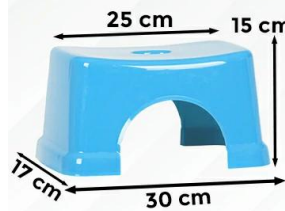

QTY/PACK : 16 PCS / PACK

DIMENSI PACKING : 45 x 43 x 137 CM

KURSI BASO ITALY

QTY/PACK : 2 DZ / PACK

DIMENSI PACKING : 37,5 x 37,5 x 168 CM

KURSI PENDEK KURVA

QTY/PACK : 5 DZ / PACK

DIMENSI PACKING : 52 x 37 x 127 CM

KURSI PENDEK METEOR

QTY/PACK : 4 DZ / PACK

DIMENSI PACKING : 49 x 26.5 x 82 CM

KURSI PENDEK OSAKA

QTY/PACK : 4 DZ / PACK

DIMENSI PACKING : 27.5 x 23 x 145 CM

RAK POKEMON SSN - 3

QTY/PACK : 12 SET / PACK

DIMENSI PACKAGING : 52 x 38 x 76 CM

RAK POKEMON SSN - 4

QTY/PACK : 10 SET / PACK

DIMENSI PACKAGING : 52 x 39 x 96 CM

RAK POKEMON SSN - 5

QTY/PACK : 8 SET / PACK

DIMENSI PACKAGING : 52 x 39 x 96 CM

KURSI BASO ROTAN

QTY/PACK : 2 DZ / PACK

DIMENSI PACKING : 34 x 34 x 147,5 CM

KURSI TANGGUNG ROMANIA

QTY/PACK : 4 DZ / PACK

DIMENSI PACKING : 54.3 x 27.3 x 108.3 CM

KURSI BASO RONALDO

QTY/PACK : 1,5 DZ / PACK

DIMENSI PACKING : 41 x 39 x 133 CM