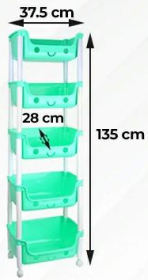

RAK ORGANIZER MILIA 108

QTY/PACK : 16 DZ / PACK

DIMENSI PACKAGING : 86 x 79.5 x 79 CM

RAK MINI LOVINA SSN 3

QTY/PACK : 3 DZ / PACK

DIMENSI PACKAGING : 60 x 41 x 63 CM

RAK DINDING NUVO

QTY/PACK : 5 DZ / PACK

DIMENSI PACKING : 58 x 51 x 81 CM

KURSI PENDEK OSAKA

QTY/PACK : 4 DZ / PACK

DIMENSI PACKING : 27.5 x 23 x 145 CM

RAK POKEMON SSN - 3

QTY/PACK : 12 SET / PACK

DIMENSI PACKAGING : 52 x 38 x 76 CM

RAK POKEMON SSN - 4

QTY/PACK : 10 SET / PACK

DIMENSI PACKAGING : 52 x 39 x 96 CM

RAK POKEMON SSN - 5

QTY/PACK : 8 SET / PACK

DIMENSI PACKAGING : 52 x 39 x 96 CM

KURSI BASO ROTAN

QTY/PACK : 2 DZ / PACK

DIMENSI PACKING : 34 x 34 x 147,5 CM

KURSI TANGGUNG ROMANIA

QTY/PACK : 4 DZ / PACK

DIMENSI PACKING : 54.3 x 27.3 x 108.3 CM

KURSI BASO RONALDO

QTY/PACK : 1,5 DZ / PACK

DIMENSI PACKING : 41 x 39 x 133 CM

RAK SALOON SSN - 4

QTY/PACK : 12 DZ / PACK