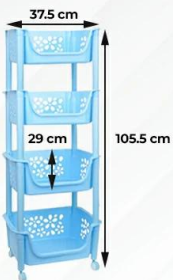

QTY/PACK : 8 SET / PACK

DIMENSI PACKAGING : 54 X 44.5 X 114.5 CM

RAK SEPATU MIRING SSN - 4

QTY/PACK : 12 SET / PACK

DIMENSI PACKAGING : 67 X 54 X 100 CM

RAK SEPATU MIRING SSN - 5

QTY/PACK : 12 SET / PACK

DIMENSI PACKAGING : 67 X 54 X 100 CM

KURSI ANAK FANCY

QTY/PACK : 16 PCS / PACK

DIMENSI PACKING : 45 x 43 x 137 CM

RAK MAP SUSUN- 3

QTY/PACK : 2.5 Dz / PACK

DIMENSI PACKING : 85 x 42 x 84 CM

RAK GARDENIA SSN - 3

QTY/PACK : 12 SET / PACK

DIMENSI PACKAGING : 56 x 39 x 77 CM

RAK GARDENIA SSN - 4

QTY/PACK : 10 SET / PACK

DIMENSI PACKAGING : 56 x 38.5 x 89 CM

RAK GARDENIA SSN - 5

QTY/PACK : 10 DZ / PACK

DIMENSI PACKAGING : 56 x 38.5 x 89 CM

KURSI BASO ITALY

QTY/PACK : 2 DZ / PACK

DIMENSI PACKING : 37,5 x 37,5 x 168 CM

KURSI PENDEK KURVA

QTY/PACK : 5 DZ / PACK

DIMENSI PACKING : 52 x 37 x 127 CM

KURSI PENDEK METEOR

QTY/PACK : 4 DZ / PACK

DIMENSI PACKING : 49 x 26.5 x 82 CM