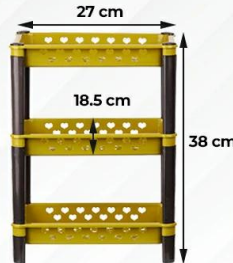

QTY/PACK : 2 DZ / PACK

DIMENSI PACKING : 37,5 x 37,5 x 168 CM

KURSI PENDEK KURVA

QTY/PACK : 5 DZ / PACK

DIMENSI PACKING : 52 x 37 x 127 CM

KURSI PENDEK METEOR

QTY/PACK : 4 DZ / PACK

DIMENSI PACKING : 49 x 26.5 x 82 CM

RAK ORGANIZER MILIA 108

QTY/PACK : 16 DZ / PACK

DIMENSI PACKAGING : 86 x 79.5 x 79 CM

RAK MINI LOVINA SSN 3

QTY/PACK : 3 DZ / PACK

DIMENSI PACKAGING : 60 x 41 x 63 CM

RAK DINDING NUVO

QTY/PACK : 5 DZ / PACK

DIMENSI PACKING : 58 x 51 x 81 CM

KURSI PENDEK OSAKA

QTY/PACK : 4 DZ / PACK

DIMENSI PACKING : 27.5 x 23 x 145 CM

RAK POKEMON SSN - 3

QTY/PACK : 12 SET / PACK

DIMENSI PACKAGING : 52 x 38 x 76 CM

RAK POKEMON SSN - 4

QTY/PACK : 10 SET / PACK

DIMENSI PACKAGING : 52 x 39 x 96 CM

RAK POKEMON SSN - 5

QTY/PACK : 8 SET / PACK

DIMENSI PACKAGING : 52 x 39 x 96 CM

KURSI BASO ROTAN

QTY/PACK : 2 DZ / PACK

DIMENSI PACKING : 34 x 34 x 147,5 CM