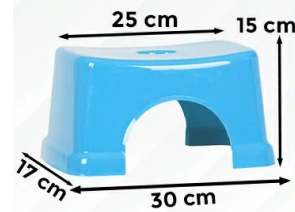

DIMENSI PACKAGING : 56 x 39 x 77 CM

RAK GARDENIA SSN - 4

QTY/PACK : 10 SET / PACK

DIMENSI PACKAGING : 56 x 38.5 x 89 CM

RAK GARDENIA SSN - 5

QTY/PACK : 10 DZ / PACK

DIMENSI PACKAGING : 56 x 38.5 x 89 CM

KURSI BASO ITALY

QTY/PACK : 2 DZ / PACK

DIMENSI PACKING : 37,5 x 37,5 x 168 CM

KURSI PENDEK KURVA

QTY/PACK : 5 DZ / PACK

DIMENSI PACKING : 52 x 37 x 127 CM

KURSI PENDEK METEOR

QTY/PACK : 4 DZ / PACK

DIMENSI PACKING : 49 x 26.5 x 82 CM

RAK ORGANIZER MILIA 108

QTY/PACK : 16 DZ / PACK

DIMENSI PACKAGING : 86 x 79.5 x 79 CM

RAK MINI LOVINA SSN 3

QTY/PACK : 3 DZ / PACK

DIMENSI PACKAGING : 60 x 41 x 63 CM

RAK DINDING NUVO

QTY/PACK : 5 DZ / PACK

DIMENSI PACKING : 58 x 51 x 81 CM

KURSI PENDEK OSAKA

QTY/PACK : 4 DZ / PACK

DIMENSI PACKING : 27.5 x 23 x 145 CM

RAK POKEMON SSN - 3

QTY/PACK : 12 SET / PACK

DIMENSI PACKAGING : 52 x 38 x 76 CM

RAK POKEMON SSN - 4