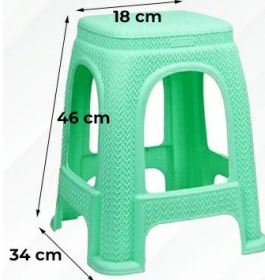

DIMENSI PACKING : 58 x 51 x 81 CM

KURSI PENDEK OSAKA

QTY/PACK : 4 DZ / PACK

DIMENSI PACKING : 27.5 x 23 x 145 CM

RAK POKEMON SSN - 3

QTY/PACK : 12 SET / PACK

DIMENSI PACKAGING : 52 x 38 x 76 CM

RAK POKEMON SSN - 4

QTY/PACK : 10 SET / PACK

DIMENSI PACKAGING : 52 x 39 x 96 CM

RAK POKEMON SSN - 5

QTY/PACK : 8 SET / PACK

DIMENSI PACKAGING : 52 x 39 x 96 CM

KURSI BASO ROTAN

QTY/PACK : 2 DZ / PACK

DIMENSI PACKING : 34 x 34 x 147,5 CM

KURSI TANGGUNG ROMANIA

QTY/PACK : 4 DZ / PACK

DIMENSI PACKING : 54.3 x 27.3 x 108.3 CM

KURSI BASO RONALDO

QTY/PACK : 1,5 DZ / PACK

DIMENSI PACKING : 41 x 39 x 133 CM

RAK SALOON SSN - 4

QTY/PACK : 12 DZ / PACK

DIMENSI PACKAGING : 56 x 38.5 x 89 CM

KURSI SAVERO

QTY/PACK : 1 DZ / PACK

DIMENSI PACKING : 39 x 39 x 113.5 CM

KURSI PENDEK SMILEY 01

QTY/PACK : 2 DZ / PACK

DIMENSI PACKING : 31 x 32 x 99 CM

RAK ORGANIZER SPASIO MIRING