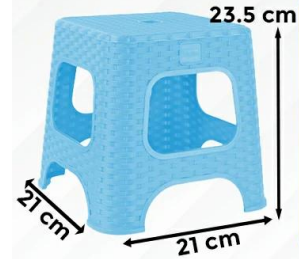

DIMENSI PACKING : 58 x 51 x 81 CM

KURSI PENDEK OSAKA

QTY/PACK : 4 DZ / PACK

DIMENSI PACKING : 27.5 x 23 x 145 CM

RAK POKEMON SSN - 3

QTY/PACK : 12 SET / PACK

DIMENSI PACKAGING : 52 x 38 x 76 CM

RAK POKEMON SSN - 4

QTY/PACK : 10 SET / PACK

DIMENSI PACKAGING : 52 x 39 x 96 CM

RAK POKEMON SSN - 5

QTY/PACK : 8 SET / PACK

DIMENSI PACKAGING : 52 x 39 x 96 CM

KURSI BASO ROTAN

QTY/PACK : 2 DZ / PACK

DIMENSI PACKING : 34 x 34 x 147,5 CM

KURSI TANGGUNG ROMANIA

QTY/PACK : 4 DZ / PACK

DIMENSI PACKING : 54.3 x 27.3 x 108.3 CM

KURSI BASO RONALDO

QTY/PACK : 1,5 DZ / PACK

DIMENSI PACKING : 41 x 39 x 133 CM

RAK SALOON SSN - 4

QTY/PACK : 12 DZ / PACK

DIMENSI PACKAGING : 56 x 38.5 x 89 CM

KURSI SAVERO

QTY/PACK : 1 DZ / PACK

DIMENSI PACKING : 39 x 39 x 113.5 CM

KURSI PENDEK SMILEY 01

QTY/PACK : 2 DZ / PACK

DIMENSI PACKING : 31 x 32 x 99 CM

RAK ORGANIZER SPASIO MIRING