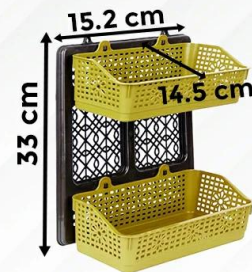

QTY/PACK : 2 DZ / PACK

DIMENSI PACKING : 37,5 x 37,5 x 168 CM

KURSI PENDEK KURVA

QTY/PACK : 5 DZ / PACK

DIMENSI PACKING : 52 x 37 x 127 CM

KURSI PENDEK METEOR

QTY/PACK : 4 DZ / PACK

DIMENSI PACKING : 49 x 26.5 x 82 CM

RAK ORGANIZER MILIA 108

QTY/PACK : 16 DZ / PACK

DIMENSI PACKAGING : 86 x 79.5 x 79 CM

RAK MINI LOVINA SSN 3

QTY/PACK : 3 DZ / PACK

DIMENSI PACKAGING : 60 x 41 x 63 CM

RAK DINDING NUVO

QTY/PACK : 5 DZ / PACK

DIMENSI PACKING : 58 x 51 x 81 CM

KURSI PENDEK OSAKA

QTY/PACK : 4 DZ / PACK

DIMENSI PACKING : 27.5 x 23 x 145 CM

RAK POKEMON SSN - 3

QTY/PACK : 12 SET / PACK

DIMENSI PACKAGING : 52 x 38 x 76 CM

RAK POKEMON SSN - 4

QTY/PACK : 10 SET / PACK

DIMENSI PACKAGING : 52 x 39 x 96 CM

RAK POKEMON SSN - 5

QTY/PACK : 8 SET / PACK

DIMENSI PACKAGING : 52 x 39 x 96 CM

KURSI BASO ROTAN

QTY/PACK : 2 DZ / PACK

DIMENSI PACKING : 34 x 34 x 147,5 CM