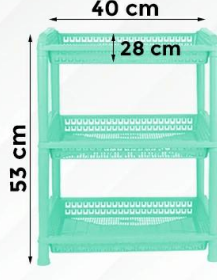

QTY/PACK : 8 SET / PACK

DIMENSI PACKAGING : 54 X 44.5 X 114.5 CM

RAK SEPATU MIRING SSN - 4

QTY/PACK : 12 SET / PACK

DIMENSI PACKAGING : 67 X 54 X 100 CM

RAK SEPATU MIRING SSN - 5

QTY/PACK : 12 SET / PACK

DIMENSI PACKAGING : 67 X 54 X 100 CM

KURSI ANAK FANCY

QTY/PACK : 16 PCS / PACK

DIMENSI PACKING : 45 x 43 x 137 CM

RAK MAP SUSUN- 3

QTY/PACK : 2.5 Dz / PACK

DIMENSI PACKING : 85 x 42 x 84 CM

RAK GARDENIA SSN - 3

QTY/PACK : 12 SET / PACK

DIMENSI PACKAGING : 56 x 39 x 77 CM

RAK GARDENIA SSN - 4

QTY/PACK : 10 SET / PACK

DIMENSI PACKAGING : 56 x 38.5 x 89 CM

RAK GARDENIA SSN - 5

QTY/PACK : 10 DZ / PACK

DIMENSI PACKAGING : 56 x 38.5 x 89 CM

KURSI BASO ITALY

QTY/PACK : 2 DZ / PACK

DIMENSI PACKING : 37,5 x 37,5 x 168 CM

KURSI PENDEK KURVA

QTY/PACK : 5 DZ / PACK

DIMENSI PACKING : 52 x 37 x 127 CM

KURSI PENDEK METEOR

QTY/PACK : 4 DZ / PACK

DIMENSI PACKING : 49 x 26.5 x 82 CM