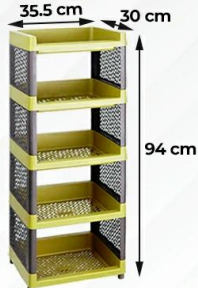

DIMENSI PACKAGING : 56 x 38.5 x 89 CM

KURSI SAVERO

QTY/PACK : 1 DZ / PACK

DIMENSI PACKING : 39 x 39 x 113.5 CM

KURSI PENDEK SMILEY 01

QTY/PACK : 2 DZ / PACK

DIMENSI PACKING : 31 x 32 x 99 CM

RAK ORGANIZER SPASIO MIRING

QTY/PACK : 12 DZ / PACK

DIMENSI PACKAGING : 66.5 x 52 x 73.5 CM

RAK SEPATU LURUS SSN - 3

QTY/PACK : 30 SET / PACK

DIMENSI PACKAGING : 54 X 44.5 X 117 CM

RAK SEPATU LURUS SSN - 4

QTY/PACK : 24 SET / PACK

DIMENSI PACKAGING : 54 X 44.5 X 124.5 CM

RAK SEPATU LURUS SSN - 5

QTY/PACK : 8 SET / PACK

DIMENSI PACKAGING : 54 X 44.5 X 114.5 CM

RAK VARIO SUSUN - 3

QTY/PACK : 12 SET / PACK

DIMENSI PACKAGING : 67 X 54 X 100 CM

RAK VARIO SUSUN - 4

QTY/PACK : 8 SET / PACK

DIMENSI PACKAGING : 61 X 40 X 86.5 CM

RAK VARIO SUSUN - 5

QTY/PACK : 6 SET / PACK

DIMENSI PACKAGING : 61 X 40 X 86.5 CM