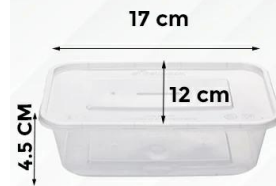

QTY/PACK : 500 PCS / PACK

GRADE WARNA :
TRANSPARAN

DIMENSI PACKING : 54 x 56.5 x 41 CM

THINWALL RECTANGLE 1000

QTY/PACK : 500 BJ / PACK

GRADE WARNA :
TRANSPARAN

DIMENSI PACKING : 64 x 37 x 55 CM

THINWALL RECTANGLE 650

QTY/PACK : 500 BJ / PACK

GRADE WARNA :
TRANSPARAN

DIMENSI PACKING : 64 x 37 x 50 CM

THINWALL RECTANGLE 750

QTY/PACK : 500 BJ / PACK

GRADE WARNA :
TRANSPARAN

DIMENSI PACKING : 61 x 36 x 45 CM

THINWALL ROUND 3000

QTY/PACK : 150 BJ / PACK

GRADE WARNA :
TRANSPARAN

DIMENSI PACKING : 70 x 47 x 37.5 CM

THINWALL ROUND 3000 + SEKAT

QTY/PACK : 150 BJ / PACK

GRADE WARNA :
TRANSPARAN

DIMENSI PACKING : 70 x 47 x 55.5 CM

THINWALL ROUND BOLD 200

QTY/PACK : 500 BJ / PACK

GRADE WARNA :
TRANSPARAN

DIMENSI PACKING : 50.5 x 21 x 50 CM

THINWALL ROUND BOLD 300

QTY/PACK : 500 BJ / PACK

GRADE WARNA :
TRANSPARAN

DIMENSI PACKING : 50.5 x 21 x 53.8 CM

THINWALL ROUND BOLD 400