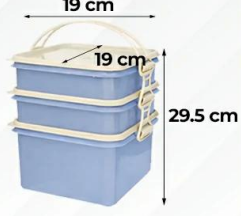

RANTANG VIRGO SSN - 3

QTY/PACK : 4 DZ / PACK

DIMENSI PACKAGING : 111 X 51 X 46 CM