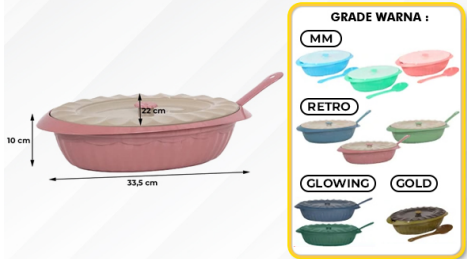

deli  plas

TOPPLES

SEALWARE SERIES

BASI BULAT ZAFIRA + IRUS

QTY/PACK : 12 DZ / PACK

DIMENSI PACKING : 64 x 42 x 69 CM

BASI PENTAGON

QTY/PACK : 12 DZ / PACK

DIMENSI PACKING : 66 x 46 x 67 CM

BASI VIOLETA BULAT

QTY/PACK : 16 DZ / PACK

DIMENSI PACKING : 89 x 50 x 65 CM

BASI VIOLETA OVAL

QTY/PACK : 12 DZ / PACK

DIMENSI PACKING : 55 x 52 x 60 CM

BASI VIOLETA PANJANG