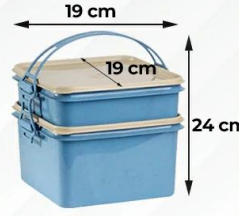

DIMENSI PACKAGING : 56 x 39 x 77 CM

RANTANG TOMYAM

QTY/PACK : 12 DZ / PACK

DIMENSI PACKAGING : 65 X 50 X 95 CM

RANTANG VIRGO SSN - 2

QTY/PACK : 6 DZ / PACK

DIMENSI PACKAGING : 62 X 46 X 70 CM

RANTANG VIRGO SSN - 3

QTY/PACK : 4 DZ / PACK

DIMENSI PACKAGING : 111 X 51 X 46 CM

TIMBO UKIR 2.5 G + CV SKT

QTY/PACK : 6 DZ / PACK

DIMENSI PACKAGING : -

TOPAN ALILA STUPA PENDEK 3

QTY/PACK : 16 SET / PACK

DIMENSI PACKAGING : 83 X 58.5 X 64.5 CM