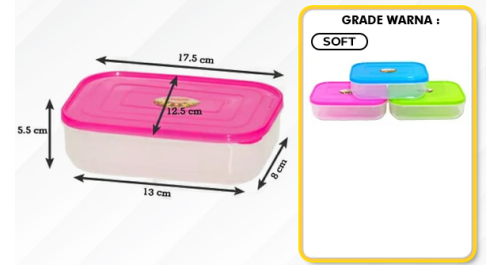

FOOD PACK MADONNA 850

QTY/PACK : 20 DZ / PACK

DIMENSI PACKING : 55 x 40,5 x 71 CM