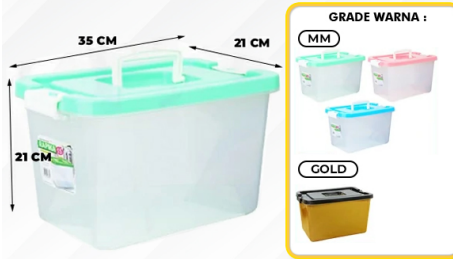

CONTAINER & KRAT STORAGE & CRATE SERIES

CONTAINER BOX 30 JUMBO

QTY/PACK : 12 PCS / PACK

DIMENSI PACKING : 51 x 41 x 46 CM

CONTAINER BOX 50 JUMBO

QTY/PACK : 8 PCS / PACK

DIMENSI PACKING : 57 x 40 x 76 CM

CONTAINER BOX 80 JUMBO

QTY/PACK : 5 PCS / PACK

DIMENSI PACKING : 69,5 x 48,5 x 58 CM

CONTAINER BOX RAPIKA 10

QTY/PACK : 3 DZ / PACK

DIMENSI PACKING : 41 x 31 x 99 CM

CONTAINER BOX RAPIKA 15

QTY/PACK : 2 DZ / PACK

DIMENSI PACKING : 48 x 39 x 71 CM

CONTAINER BOX RAPIKA 25

QTY/PACK : 1,5 DZ / PACK

DIMENSI PACKING : 46 x 28 x 100 CM

KERANJANG INDUSTRI 189

QTY/PACK : 6 DZ / PACK

DIMENSI PACKING : 58,5 x 41 x 150 CM

KERANJANG INDUSTRI DYNO

QTY/PACK : 6 DZ / PACK

DIMENSI PACKING : 60,5 x 41,5 x 127,5 CM

KRAT GELAS 268

QTY/PACK : 12 PCS / PACK

DIMENSI PACKING : 80,5 x 40 x 84 CM

KRAT GELAS JUMBO 368

QTY/PACK : 12 PCS / PACK

GRADE WARNA :

DX