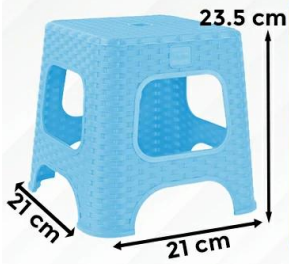

## KURSI PENDEK OSAKA

QTY/PACK : 4 DZ / PACK

DIMENSI PACKING : 27.5 x 23 x 145 CM

## KURSI PENDEK SMILEY 01

QTY/PACK : 2 DZ / PACK

DIMENSI PACKING : 31 x 32 x 99 CM

## KURSI SAVERO

QTY/PACK : 1 DZ / PACK

DIMENSI PACKING : 39 x 39 x 113.5 CM

## KURSI TANGGUNG ROMANIA

QTY/PACK : 4 DZ / PACK

DIMENSI PACKING : 54.3 x 27.3 x 108.3 CM