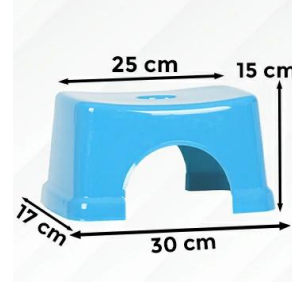

## KURSI BASO ROTAN

QTY/PACK : 2 DZ / PACK

DIMENSI PACKING : 34 x 34 x 147,5 CM

## KURSI PENDEK KURVA

QTY/PACK : 5 DZ / PACK

DIMENSI PACKING : 52 x 37 x 127 CM

## KURSI PENDEK METEOR

QTY/PACK : 4 DZ / PACK

DIMENSI PACKING : 49 x 26.5 x 82 CM

## KURSI PENDEK OSAKA

QTY/PACK : 4 DZ / PACK

DIMENSI PACKING : 27.5 x 23 x 145 CM