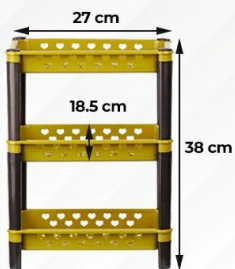

RAK MINI LOVINA SSN 3

QTY/PACK : 3 DZ / PACK

DIMENSI PACKAGING : 60 x 41 x 63 CM