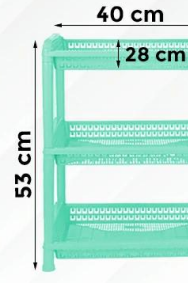

## RAK GARDENIA SSN - 4

QTY/PACK : 10 SET / PACK

DIMENSI PACKAGING : 56 x 38.5 x 89 CM

## RAK GARDENIA SSN - 5

QTY/PACK : 10 DZ / PACK

DIMENSI PACKAGING : 56 x 38.5 x 89 CM

## RAK MAP SUSUN- 3

QTY/PACK : 2.5 Dz / PACK

DIMENSI PACKING : 85 x 42 x 84 CM