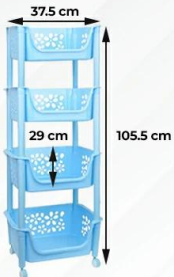

## KURSI TANGGUNG ROMANIA

QTY/PACK : 4 DZ / PACK

DIMENSI PACKING : 54.3 x 27.3 x 108.3 CM

## RAK DINDING NUVO

QTY/PACK : 5 DZ / PACK

DIMENSI PACKING : 58 x 51 x 81 CM

## RAK GARDENIA SSN - 3

QTY/PACK : 12 SET / PACK

DIMENSI PACKAGING : 56 x 39 x 77 CM

## RAK GARDENIA SSN - 4

QTY/PACK : 10 SET / PACK

DIMENSI PACKAGING : 56 x 38.5 x 89 CM