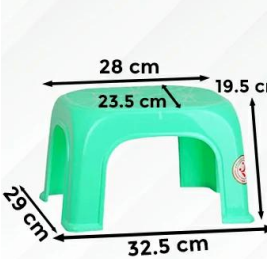

## KURSI PENDEK KURVA

QTY/PACK : 5 DZ / PACK

DIMENSI PACKING : 52 x 37 x 127 CM

## KURSI PENDEK METEOR

QTY/PACK : 4 DZ / PACK

DIMENSI PACKING : 49 x 26.5 x 82 CM

## KURSI PENDEK OSAKA

QTY/PACK : 4 DZ / PACK

DIMENSI PACKING : 27.5 x 23 x 145 CM

## KURSI PENDEK SMILEY 01

QTY/PACK : 2 DZ / PACK

DIMENSI PACKING : 31 x 32 x 99 CM