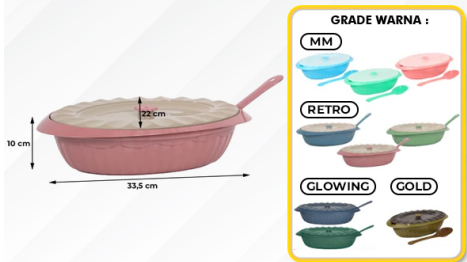

BASI VIOLETA BULAT

QTY/PACK : 16 DZ / PACK

DIMENSI PACKING : 89 x 50 x 65 CM

BASI VIOLETA OVAL

QTY/PACK : 12 DZ / PACK

DIMENSI PACKING : 55 x 52 x 60 CM

BASI VIOLETA PANJANG

QTY/PACK : 12 DZ / PACK