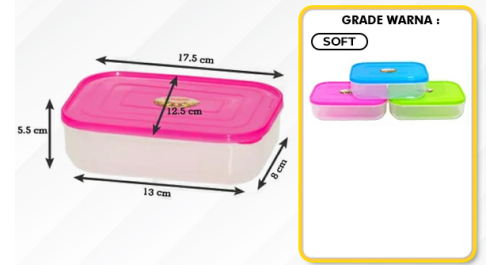

FOOD PACK MADONNA 7200

QTY/PACK : 3 DZ / PACK

DIMENSI PACKING : 75 x 60 x 81 CM

FOOD PACK MADONNA 850

QTY/PACK : 20 DZ / PACK

DIMENSI PACKING : 55 x 40,5 x 71 CM

FOOD PACK MADONNA 850 SKT

QTY/PACK : 16 DZ / PACK

DIMENSI PACKING : 70 x 48 x 62 CM

FOOD PACK MADONNA SET

QTY/PACK : 30 SET / PACK

DIMENSI PACKING : 73 x 62 x 60 CM

PRASMANAN BULAT SEKAT - 5

QTY/PACK : 12 SET / PACK

DIMENSI PACKING : 44 x 40 x 100 CM

RANTANG BERKAT KOMBINASI