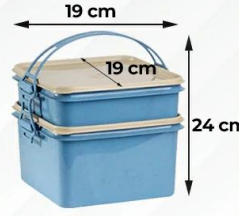

DIMENSI PACKAGING : 56 x 39 x 77 CM

RANTANG TAMIYA SEGI SSN - 3

QTY/PACK : 12 DZ / PACK

DIMENSI PACKAGING : 56 x 39 x 77 CM

RANTANG TOMYAM

QTY/PACK : 12 DZ / PACK

DIMENSI PACKAGING : 65 X 50 X 95 CM

RANTANG VIRGO SSN - 2

QTY/PACK : 6 DZ / PACK

DIMENSI PACKAGING : 62 X 46 X 70 CM

RANTANG VIRGO SSN - 3

QTY/PACK : 4 DZ / PACK

DIMENSI PACKAGING : 111 X 51 X 46 CM

TIMBO UKIR 2.5 G + CV SKT

QTY/PACK : 6 DZ / PACK

DIMENSI PACKAGING : -