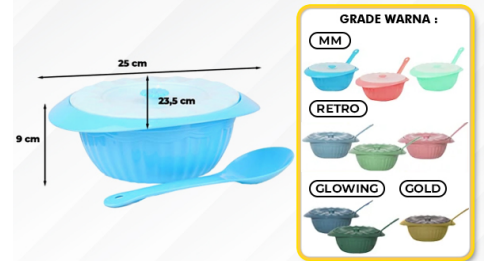

TOPPLES

SEALWARE SERIES

BASI BULAT ZAFIRA + IRUS

QTY/PACK : 12 DZ / PACK

DIMENSI PACKING : 64 x 42 x 69 CM

BASI PENTAGON

QTY/PACK : 12 DZ / PACK

DIMENSI PACKING : 66 x 46 x 67 CM

BASI VIOLETA BULAT

QTY/PACK : 16 DZ / PACK

DIMENSI PACKING : 89 x 50 x 65 CM

BASI VIOLETA OVAL

QTY/PACK : 12 DZ / PACK

DIMENSI PACKING : 55 x 52 x 60 CM

BASI VIOLETA PANJANG

QTY/PACK : 12 DZ / PACK