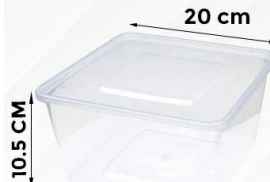

THINWALL SQUARE 3000

QTY/PACK : 150 BJ / PACK

GRADE WARNA :
TRANSPARAN

DIMENSI PACKING : 61 x 41 x 38 CM