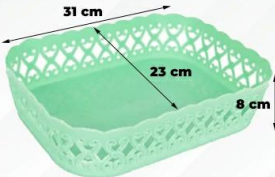

QTY/PACK : 6 DZ / PACK

GRADE WARNA :

MM

RETRO

GOLD

DIMENSI PACKING : 38 x 27 x 63 CM

KERANJANG SEGI SASKIA 03

QTY/PACK : 4 DZ / PACK

GRADE WARNA :

MM

RETRO

GOLD

DIMENSI PACKING : 47 x 35 x 53 CM

KERANJANG SEGI SERASI TANPA GG

QTY/PACK : 10 DZ / PACK

GRADE WARNA :