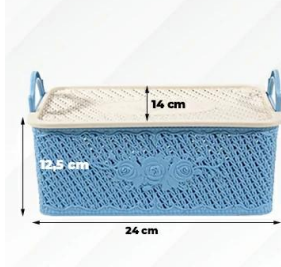

DIMENSI PACKING : 54 x 36 x 70 CM

KERANJANG SEGI NUVO

QTY/PACK : 16 DZ / PACK

DIMENSI PACKING : 62 x 56,5 x 60,5 CM

KERANJANG SEGI RAMBO 01

QTY/PACK : 6 DZ / PACK

DIMENSI PACKING : 42 x 31 x 76,5 CM

KERANJANG SEGI RAMBO 02

QTY/PACK : 4 DZ / PACK

DIMENSI PACKING : 53 x 35,5 x 54 CM

KERANJANG SEGI ROSITA 01

QTY/PACK : 12 DZ / PACK

DIMENSI PACKING : 50 x 53 x 81,5 CM

KERANJANG SEGI ROSITA 01 + COVER

QTY/PACK : 10 DZ / PACK

DIMENSI PACKING : 86 x 48,5 x 53 CM