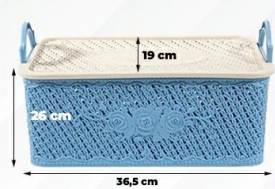

KERANJANG SEGI ROSITA 03 + COVER

QTY/PACK : 8 DZ / PACK

GRADE WARNA :

MM

RETRO

GOLD

DIMENSI PACKING : 73,5 x 52,5 x 71,5 CM