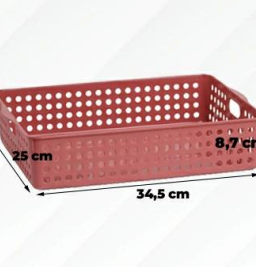

KERANJANG SEGI HIKARI

QTY/PACK : 12 DZ / PACK

DIMENSI PACKING : 52 x 36 x 78 CM

KERANJANG SEGI LAVENDER 20

QTY/PACK : 20 DZ / PACK

DIMENSI PACKING : 44,5 x 29 x 62,9 CM

KERANJANG SEGI NAOMI

QTY/PACK : 10 DZ / PACK

DIMENSI PACKING : 54 x 36 x 70 CM

KERANJANG SEGI NUVO

QTY/PACK : 16 DZ / PACK

DIMENSI PACKING : 62 x 56,5 x 60,5 CM

KERANJANG SEGI RAMBO 01

QTY/PACK : 6 DZ / PACK

DIMENSI PACKING : 42 x 31 x 76,5 CM

KERANJANG SEGI RAMBO 02

QTY/PACK : 4 DZ / PACK

DIMENSI PACKING : 53 x 35,5 x 54 CM

KERANJANG SEGI ROSITA 01

QTY/PACK : 12 DZ / PACK

DIMENSI PACKING : 50 x 53 x 81,5 CM

KERANJANG SEGI ROSITA 01 + COVER

QTY/PACK : 10 DZ / PACK

DIMENSI PACKING : 86 x 48,5 x 53 CM