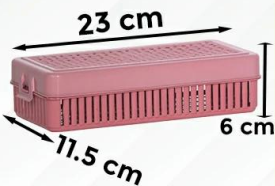

QTY/PACK : 12 DZ / PACK

DIMENSI PACKING : 36 x 26 x 88 CM

KERANJANG WIDURI BULAT 01

QTY/PACK : 48 DZ / PACK

DIMENSI PACKING : 44,5 x 44,5 x 68,5 CM

KERANJANG WIDURI BULAT 02

QTY/PACK : 24 DZ / PACK

DIMENSI PACKING : 46 x 44 x 75 CM

MULTICASE MARIO

QTY/PACK : 8 DZ / PACK

DIMENSI PACKING : 48 x 43 x 73 CM

WAKUL ARJUNA 01

QTY/PACK : 8 DZ / PACK

DIMENSI PACKING : 52 x 52 x 70 CM

WAKUL CENGKEH 18

QTY/PACK : 16 DZ / PACK