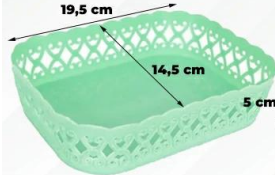

KERANJANG SEGI SASKIA 01

QTY/PACK : 12 DZ / PACK

GRADE WARNA :

MM

RETRO

GOLD

DIMENSI PACKING : 40 x 29 x 42,5 CM