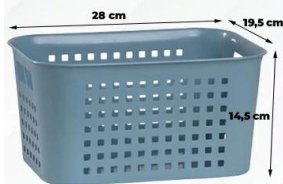

QTY/PACK : 16 DZ / PACK

DIMENSI PACKING : 46 x 46 x 55 CM

KERANJANG DINDA SEGI

QTY/PACK : 14 DZ / PACK

DIMENSI PACKING : 42,5 x 21,5 x 81 CM

KERANJANG NARA 01 + GANTUNGAN

QTY/PACK : 18 DZ / PACK

DIMENSI PACKING : 50,5 x 46 x 92,5 CM

KERANJANG NARA 02 + GANTUNGAN

QTY/PACK : 12 DZ / PACK

DIMENSI PACKING : 54 x 49,5 x 89 CM

KERANJANG OVAL FIONA

QTY/PACK : 8 DZ / PACK

DIMENSI PACKING : 64 x 44 x 54 CM

KERANJANG OVAL LUNA

QTY/PACK : 10 DZ / PACK

DIMENSI PACKING : 64 x 43 x 68 CM

KERANJANG SEGI ANNISA

QTY/PACK : 8 DZ / PACK

DIMENSI PACKING : 68 x 84 x 51 CM

KERANJANG SEGI BORNEO

QTY/PACK : 12 DZ / PACK

DIMENSI PACKING : 60 x 40,5 x 69,5 CM

KERANJANG SEGI BRAVO 01

QTY/PACK : 10 DZ / PACK

DIMENSI PACKING : 54 x 38 x 59 CM

KERANJANG SEGI BRAVO 02

QTY/PACK : 6 DZ / PACK

DIMENSI PACKING : 60 x 30 x 99 CM

KERANJANG BRAVO SEGI 02 + COVER

QTY/PACK : 6 DZ / PACK

DIMENSI PACKING : 59,5 x 41 x 85,5 CM