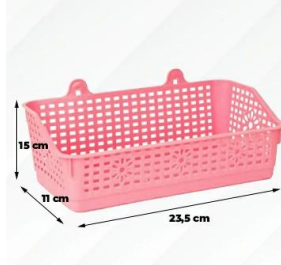

KERANJANG SEGI BRAVO 03

QTY/PACK : 6 DZ / PACK

DIMENSI PACKING : 46 x 38 x 81 CM

KERANJANG BRAVO SEGI 03 + COVER

QTY/PACK : 4 DZ / PACK

DIMENSI PACKING : 46 x 38,5 x 72 CM

KERANJANG SEGI CERIA + COVER

QTY/PACK : 12 DZ / PACK

DIMENSI PACKING : 61,5 x 48 x 72 CM

KERANJANG SEGI ENZO + COVER

QTY/PACK : 4 DZ / PACK

DIMENSI PACKING : 73,5 x 52,5 x 64 CM

KERANJANG SEGI HARMONI + GG

QTY/PACK : 10 DZ / PACK

DIMENSI PACKING : 50 x 50 x 72 CM

KERANJANG SEGI HIKARI

QTY/PACK : 12 DZ / PACK

DIMENSI PACKING : 52 x 36 x 78 CM

KERANJANG SEGI LAVENDER 20

QTY/PACK : 20 DZ / PACK

DIMENSI PACKING : 44,5 x 29 x 62,9 CM

KERANJANG SEGI NAOMI

QTY/PACK : 10 DZ / PACK

DIMENSI PACKING : 54 x 36 x 70 CM

KERANJANG SEGI NUVO

QTY/PACK : 16 DZ / PACK

DIMENSI PACKING : 62 x 56,5 x 60,5 CM

KERANJANG SEGI RAMBO 01

QTY/PACK : 6 DZ / PACK

DIMENSI PACKING : 42 x 31 x 76,5 CM

KERANJANG SEGI RAMBO 02