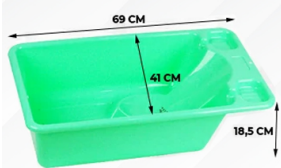

## BABY BATH MEXICO

QTY/PACK : 2,5 DZ / PACK

DIMENSI PACKING : 72 x 43 x 51 CM

## BOTOL 1000 + SPRAY 28/410

QTY/PACK : 50 PCS / PACK

DIMENSI PACKING : 62 x 62 x 31 CM

## GAYUNG BEAUTY

QTY/PACK : 15 PCS / PACK

DIMENSI PACKING : 57 x 53 x 63 CM

## GAYUNG BEAUTY + PRINT

QTY/PACK : 15 DZ / PACK

DIMENSI PACKING : 57 x 53 x 63 CM