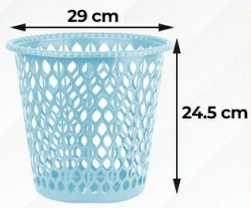

## TEMPAT SAMPAH 350

QTY/PACK : 12 DZ / PACK

DIMENSI PACKAGING : 56 X 29 X 112 CM

## TEMPAT SAMPAH AUTO LUXURY 10

QTY/PACK : 12 DZ / PACK

DIMENSI PACKAGING : 71 X 53 X 85 CM

## TEMPAT SAMPAH AVATAR (L)

QTY/PACK : 12 DZ / PACK

DIMENSI PACKAGING : 61 X 35.5 X 95 CM