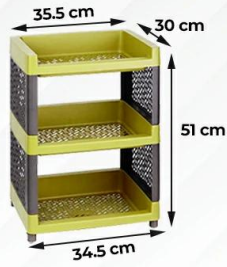

DIMENSI PACKAGING : 52 x 39 x 96 CM

RAK SALOON SSN - 4

QTY/PACK : 12 DZ / PACK

DIMENSI PACKAGING : 56 x 38.5 x 89 CM

RAK SEPATU LURUS SSN - 3

QTY/PACK : 30 SET / PACK

DIMENSI PACKAGING : 54 X 44.5 X 117 CM

RAK SEPATU LURUS SSN - 4

QTY/PACK : 24 SET / PACK

DIMENSI PACKAGING : 54 X 44.5 X 124.5 CM

RAK SEPATU LURUS SSN - 5

QTY/PACK : 8 SET / PACK

DIMENSI PACKAGING : 54 X 44.5 X 114.5 CM

RAK SEPATU MIRING SSN - 3

QTY/PACK : 8 SET / PACK

DIMENSI PACKAGING : 54 X 44.5 X 114.5 CM

RAK SEPATU MIRING SSN - 4

QTY/PACK : 12 SET / PACK

DIMENSI PACKAGING : 67 X 54 X 100 CM

RAK SEPATU MIRING SSN - 5

QTY/PACK : 12 SET / PACK

DIMENSI PACKAGING : 67 X 54 X 100 CM

RAK VARIO SUSUN - 3

QTY/PACK : 12 SET / PACK

DIMENSI PACKAGING : 67 X 54 X 100 CM

RAK VARIO SUSUN - 4

QTY/PACK : 8 SET / PACK

DIMENSI PACKAGING : 61 X 40 X 86.5 CM

RAK VARIO SUSUN - 5

QTY/PACK : 6 SET / PACK

DIMENSI PACKAGING : 61 X 40 X 86.5 CM