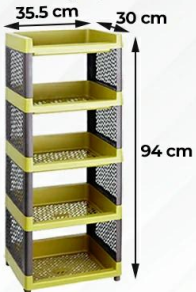

QTY/PACK : 24 SET / PACK

DIMENSI PACKAGING : 54 X 44.5 X 124.5 CM

RAK SEPATU LURUS SSN - 5

QTY/PACK : 8 SET / PACK

DIMENSI PACKAGING : 54 X 44.5 X 114.5 CM

RAK SEPATU MIRING SSN - 3

QTY/PACK : 8 SET / PACK

DIMENSI PACKAGING : 54 X 44.5 X 114.5 CM

RAK SEPATU MIRING SSN - 4

QTY/PACK : 12 SET / PACK

DIMENSI PACKAGING : 67 X 54 X 100 CM

RAK SEPATU MIRING SSN - 5

QTY/PACK : 12 SET / PACK

DIMENSI PACKAGING : 67 X 54 X 100 CM

RAK VARIO SUSUN - 3

QTY/PACK : 12 SET / PACK

DIMENSI PACKAGING : 67 X 54 X 100 CM

RAK VARIO SUSUN - 4

QTY/PACK : 8 SET / PACK

DIMENSI PACKAGING : 61 X 40 X 86.5 CM

RAK VARIO SUSUN - 5

QTY/PACK : 6 SET / PACK

DIMENSI PACKAGING : 61 X 40 X 86.5 CM