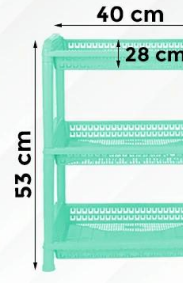

QTY/PACK : 2 DZ / PACK

DIMENSI PACKING : 31 x 32 x 99 CM

KURSI SAVERO

QTY/PACK : 1 DZ / PACK

DIMENSI PACKING : 39 x 39 x 113.5 CM

KURSI TANGGUNG ROMANIA

QTY/PACK : 4 DZ / PACK

DIMENSI PACKING : 54.3 x 27.3 x 108.3 CM

RAK DINDING NUVO

QTY/PACK : 5 DZ / PACK

DIMENSI PACKING : 58 x 51 x 81 CM

RAK GARDENIA SSN - 3

QTY/PACK : 12 SET / PACK

DIMENSI PACKAGING : 56 x 39 x 77 CM

RAK GARDENIA SSN - 4

QTY/PACK : 10 SET / PACK

DIMENSI PACKAGING : 56 x 38.5 x 89 CM

RAK GARDENIA SSN - 5

QTY/PACK : 10 DZ / PACK

DIMENSI PACKAGING : 56 x 38.5 x 89 CM

RAK MAP SUSUN- 3

QTY/PACK : 2.5 Dz / PACK

DIMENSI PACKING : 85 x 42 x 84 CM

RAK MINI LOVINA SSN 3

QTY/PACK : 3 DZ / PACK

DIMENSI PACKAGING : 60 x 41 x 63 CM

RAK ORGANIZER MILIA 108

QTY/PACK : 16 DZ / PACK

DIMENSI PACKAGING : 86 x 79.5 x 79 CM

RAK ORGANIZER SPASIO MIRING

QTY/PACK : 12 DZ / PACK

DIMENSI PACKAGING : 66.5 x 52 x 73.5 CM