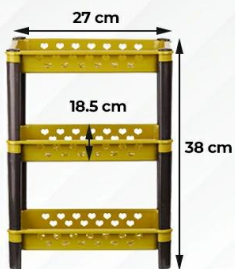

DIMENSI PACKAGING : 56 x 38.5 x 89 CM

RAK GARDENIA SSN - 5

QTY/PACK : 10 DZ / PACK

DIMENSI PACKAGING : 56 x 38.5 x 89 CM

RAK MAP SUSUN- 3

QTY/PACK : 2.5 Dz / PACK

DIMENSI PACKING : 85 x 42 x 84 CM

RAK MINI LOVINA SSN 3

QTY/PACK : 3 DZ / PACK

DIMENSI PACKAGING : 60 x 41 x 63 CM

RAK ORGANIZER MILIA 108

QTY/PACK : 16 DZ / PACK

DIMENSI PACKAGING : 86 x 79.5 x 79 CM

RAK ORGANIZER SPASIO MIRING

QTY/PACK : 12 DZ / PACK

DIMENSI PACKAGING : 66.5 x 52 x 73.5 CM