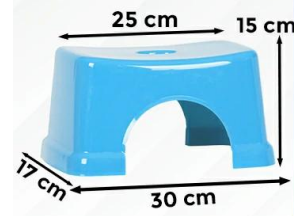

PERABOT

FURNITURE SERIES

KURSI ANAK FANCY

QTY/PACK : 16 PCS / PACK

DIMENSI PACKING : 45 x 43 x 137 CM

KURSI BASO ITALY

QTY/PACK : 2 DZ / PACK

DIMENSI PACKING : 37,5 x 37,5 x 168 CM

KURSI BASO RONALDO

QTY/PACK : 1,5 DZ / PACK

DIMENSI PACKING : 41 x 39 x 133 CM

KURSI BASO ROTAN

QTY/PACK : 2 DZ / PACK

DIMENSI PACKING : 34 x 34 x 147,5 CM

KURSI PENDEK KURVA

QTY/PACK : 5 DZ / PACK

DIMENSI PACKING : 52 x 37 x 127 CM

KURSI PENDEK METEOR

QTY/PACK : 4 DZ / PACK

DIMENSI PACKING : 49 x 26.5 x 82 CM

KURSI PENDEK OSAKA

QTY/PACK : 4 DZ / PACK

DIMENSI PACKING : 27.5 x 23 x 145 CM

KURSI PENDEK SMILEY 01

QTY/PACK : 2 DZ / PACK

DIMENSI PACKING : 31 x 32 x 99 CM

KURSI SAVERO

QTY/PACK : 1 DZ / PACK

DIMENSI PACKING : 39 x 39 x 113.5 CM

KURSI TANGGUNG ROMANIA

QTY/PACK : 4 DZ / PACK

DIMENSI PACKING : 54.3 x 27.3 x 108.3 CM