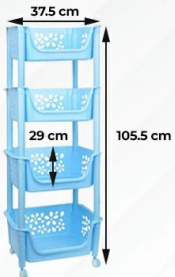

QTY/PACK : 2 DZ / PACK

DIMENSI PACKING : 31 x 32 x 99 CM

KURSI SAVERO

QTY/PACK : 1 DZ / PACK

DIMENSI PACKING : 39 x 39 x 113.5 CM

KURSI TANGGUNG ROMANIA

QTY/PACK : 4 DZ / PACK

DIMENSI PACKING : 54.3 x 27.3 x 108.3 CM

RAK DINDING NUVO

QTY/PACK : 5 DZ / PACK

DIMENSI PACKING : 58 x 51 x 81 CM

RAK GARDENIA SSN - 3

QTY/PACK : 12 SET / PACK

DIMENSI PACKAGING : 56 x 39 x 77 CM

RAK GARDENIA SSN - 4

QTY/PACK : 10 SET / PACK

DIMENSI PACKAGING : 56 x 38.5 x 89 CM

RAK GARDENIA SSN - 5

QTY/PACK : 10 DZ / PACK

DIMENSI PACKAGING : 56 x 38.5 x 89 CM

RAK MAP SUSUN- 3

QTY/PACK : 2.5 Dz / PACK

DIMENSI PACKING : 85 x 42 x 84 CM

RAK MINI LOVINA SSN 3

QTY/PACK : 3 DZ / PACK

DIMENSI PACKAGING : 60 x 41 x 63 CM

RAK ORGANIZER MILIA 108

QTY/PACK : 16 DZ / PACK

DIMENSI PACKAGING : 86 x 79.5 x 79 CM

RAK ORGANIZER SPASIO MIRING

QTY/PACK : 12 DZ / PACK

DIMENSI PACKAGING : 66.5 x 52 x 73.5 CM