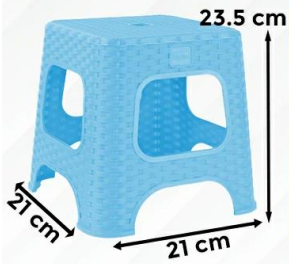

DIMENSI PACKING : 52 x 37 x 127 CM

KURSI PENDEK METEOR

QTY/PACK : 4 DZ / PACK

DIMENSI PACKING : 49 x 26.5 x 82 CM

KURSI PENDEK OSAKA

QTY/PACK : 4 DZ / PACK

DIMENSI PACKING : 27.5 x 23 x 145 CM

KURSI PENDEK SMILEY 01

QTY/PACK : 2 DZ / PACK

DIMENSI PACKING : 31 x 32 x 99 CM

KURSI SAVERO

QTY/PACK : 1 DZ / PACK

DIMENSI PACKING : 39 x 39 x 113.5 CM

KURSI TANGGUNG ROMANIA

QTY/PACK : 4 DZ / PACK

DIMENSI PACKING : 54.3 x 27.3 x 108.3 CM

RAK DINDING NUVO

QTY/PACK : 5 DZ / PACK

DIMENSI PACKING : 58 x 51 x 81 CM

RAK GARDENIA SSN - 3

QTY/PACK : 12 SET / PACK

DIMENSI PACKAGING : 56 x 39 x 77 CM

RAK GARDENIA SSN - 4

QTY/PACK : 10 SET / PACK

DIMENSI PACKAGING : 56 x 38.5 x 89 CM

RAK GARDENIA SSN - 5

QTY/PACK : 10 DZ / PACK

DIMENSI PACKAGING : 56 x 38.5 x 89 CM

RAK MAP SUSUN- 3

QTY/PACK : 2.5 Dz / PACK

DIMENSI PACKING : 85 x 42 x 84 CM

RAK MINI LOVINA SSN 3