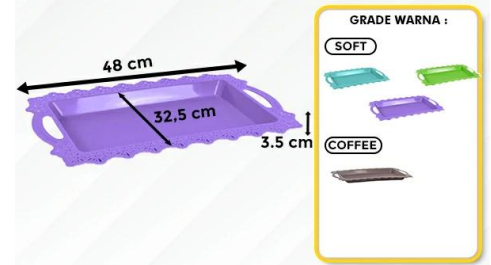

NAMPAN SEGI - 1

QTY/PACK : 25 DZ / PACK

DIMENSI PACKING : 37 x 23 x 83 CM

NAMPAN SEGI - 3

QTY/PACK : 15 DZ / PACK

DIMENSI PACKING : 49 x 31 x 92 CM

NAMPAN SEGI - 4

QTY/PACK : 10 DZ / PACK

DIMENSI PACKING : 36 x 27.5 x 106 CM

NAMPAN SEGI MASAYU

QTY/PACK : 8 DZ / PACK

DIMENSI PACKING : 49 x 40 x 61 CM

NAMPAN SEGI NOSTALGIA 01

QTY/PACK : 8 DZ / PACK

DIMENSI PACKING : 38 x 26 x 35 CM

NAMPAN SEGI NOSTALGIA 02

QTY/PACK : 6 DZ / PACK

DIMENSI PACKING : 44 x 29 x 31 CM

NAMPAN SEGI NOSTALGIA 03

QTY/PACK : 4 DZ / PACK

DIMENSI PACKING : 48.5 x 33.5 x 20 CM

PIRING 10-11 PET GOLD PRINT

QTY/PACK : 10 Dz / PACK

DIMENSI PACKING : 25.3 x 25.3 x 58 CM