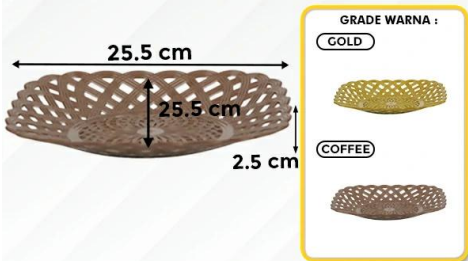

DIMENSI PACKING : 45 x 30 x 47 CM

PIRING MILA BULAT # 10

QTY/PACK : 18 DZ / PACK

DIMENSI PACKING : 23.5 x 23.5 x 92 CM

PIRING MILA OVAL # 12

QTY/PACK : 10 DZ / PACK

DIMENSI PACKING : 33 x 25 x 38 CM

PIRING MILA OVAL # 14

QTY/PACK : 6 DZ / PACK

DIMENSI PACKING : 38 x 26 x 37 CM

PIRING ROTAN 010

QTY/PACK : 24 DZ / PACK

DIMENSI PACKING : 46 x 46 x 40 CM

PIRING SEGI BAMBOO

QTY/PACK : 20 DZ / PACK

DIMENSI PACKING : 51 x 41 x 46 CM

PIRING SEGI ROTANO

QTY/PACK : 20 DZ / PACK

DIMENSI PACKING : 50 x 55 x 27 CM

PRASMANAN BULAT SEKAT - 5

QTY/PACK : 12 SET / PACK

DIMENSI PACKING : 44 x 40 x 100 CM

PRASMANAN SEGI

QTY/PACK : 4 DZ / PACK