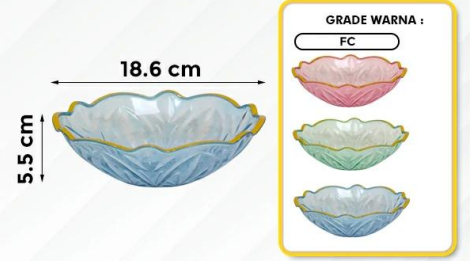

QTY/PACK : 52 DZ / PACK

DIMENSI PACKING : 66 x 45 x 58,5 CM

GELAS NOBITA

QTY/PACK : 32 DZ / PACK

DIMENSI PACKING : 70 x 55 x 92 CM

GELAS ES BUAH KECIL

QTY/PACK : 30 Dz / PACK

DIMENSI PACKING : 46 x 51 x 57 CM

GELAS PLASTIK DORA

QTY/PACK : 72 DZ / PACK

DIMENSI PACKING : 50 x 25 x 59 CM

LUNCH BOX IDOLA 4 SEKAT

QTY/PACK : 8 DZ / PACK

DIMENSI PACKING : 45 x 45 x 70 CM

LUNCH BOX SEKAT - 5

QTY/PACK : 8 DZ / PACK

DIMENSI PACKING : 53.5 x 43.5 x 52 CM

MANGKOK PET 0811 GOLD PRINT

QTY/PACK : 24 Dz / PACK

DIMENSI PACKING : 37.4 x 37.4 x 43 CM

MANGKOK 8 # MARS

QTY/PACK : 30 DZ / PACK

DIMENSI PACKING : 19 x 32 x 40 CM

MANGKOK AYAM 6 # 308