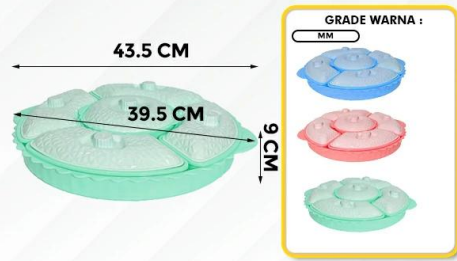

QTY/PACK : 6 DZ / PACK

DIMENSI PACKING : 38 x 26 x 37 CM

PIRING ROTAN 010

QTY/PACK : 24 DZ / PACK

DIMENSI PACKING : 46 x 46 x 40 CM

PIRING SEGI BAMBOO

QTY/PACK : 20 DZ / PACK

DIMENSI PACKING : 51 x 41 x 46 CM

PIRING SEGI ROTANO

QTY/PACK : 20 DZ / PACK

DIMENSI PACKING : 50 x 55 x 27 CM

PRASMANAN BULAT SEKAT - 5

QTY/PACK : 12 SET / PACK

DIMENSI PACKING : 44 x 40 x 100 CM

PRASMANAN SEGI

QTY/PACK : 4 DZ / PACK

DIMENSI PACKING : 68.5 x 57 x 36 CM

PUDING ALURA 25 + COVER

QTY/PACK : 12 DZ / PACK

DIMENSI PACKING : 47 x 47.5 x 43 CM

PUDING MENTARI 25

QTY/PACK : 24 DZ / PACK

DIMENSI PACKING : 46 x 46 x 41 CM

RAK PIRING LEMONIA