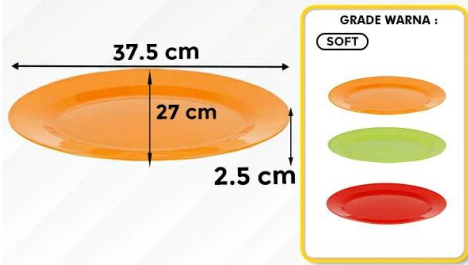

PIRING MILA OVAL # 14

QTY/PACK : 6 DZ / PACK

DIMENSI PACKING : 38 x 26 x 37 CM