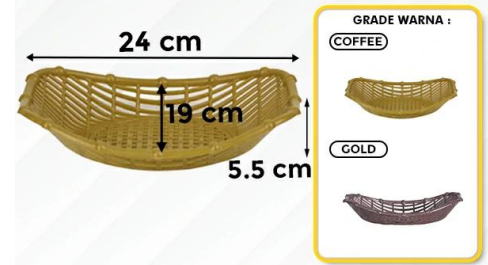

DIMENSI PACKING : 45 x 30 x 47 CM

PIRING MILA BULAT # 10

QTY/PACK : 18 DZ / PACK

DIMENSI PACKING : 23.5 x 23.5 x 92 CM

PIRING MILA OVAL # 12

QTY/PACK : 10 DZ / PACK

DIMENSI PACKING : 33 x 25 x 38 CM

PIRING MILA OVAL # 14

QTY/PACK : 6 DZ / PACK

DIMENSI PACKING : 38 x 26 x 37 CM

PIRING ROTAN 010

QTY/PACK : 24 DZ / PACK

DIMENSI PACKING : 46 x 46 x 40 CM

PIRING SEGI BAMBOO

QTY/PACK : 20 DZ / PACK

DIMENSI PACKING : 51 x 41 x 46 CM

PIRING SEGI ROTANO

QTY/PACK : 20 DZ / PACK

DIMENSI PACKING : 50 x 55 x 27 CM

PRASMANAN BULAT SEKAT - 5

QTY/PACK : 12 SET / PACK

DIMENSI PACKING : 44 x 40 x 100 CM

PRASMANAN SEGI

QTY/PACK : 4 DZ / PACK