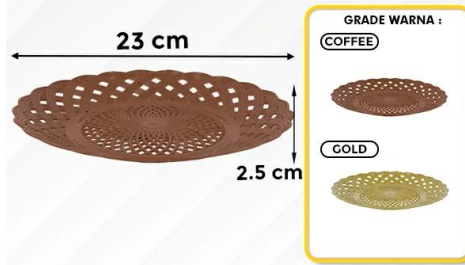

DIMENSI PACKING : 45 x 30 x 47 CM

PIRING MILA BULAT # 10

QTY/PACK : 18 DZ / PACK

DIMENSI PACKING : 23.5 x 23.5 x 92 CM

PIRING MILA OVAL # 12

QTY/PACK : 10 DZ / PACK

DIMENSI PACKING : 33 x 25 x 38 CM

PIRING MILA OVAL # 14

QTY/PACK : 6 DZ / PACK

DIMENSI PACKING : 38 x 26 x 37 CM

PIRING ROTAN 010

QTY/PACK : 24 DZ / PACK

DIMENSI PACKING : 46 x 46 x 40 CM

PIRING SEGI BAMBOO

QTY/PACK : 20 DZ / PACK

DIMENSI PACKING : 51 x 41 x 46 CM