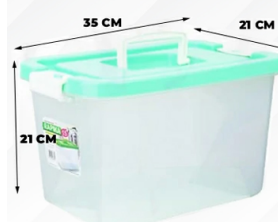

CONTAINER & KRAT STORAGE & CRATE SERIES

CONTAINER BOX 120 JUMBO

QTY/PACK : 4 Pcs / PACK

DIMENSI PACKING : 73 x 53.5 x 63.5 CM

CONTAINER BOX 30 JUMBO

QTY/PACK : 12 PCS / PACK

DIMENSI PACKING : 51 x 41 x 46 CM

CONTAINER BOX 50 JUMBO

QTY/PACK : 8 PCS / PACK

DIMENSI PACKING : 57 x 40 x 76 CM

CONTAINER BOX 80 JUMBO

QTY/PACK : 6 Pcs / PACK

DIMENSI PACKING : 69,5 x 48,5 x 58 CM

CONTAINER BOX RAPIKA 10

QTY/PACK : 3 DZ / PACK

DIMENSI PACKING : 41 x 31 x 99 CM

CONTAINER BOX RAPIKA 15

QTY/PACK : 2 DZ / PACK

DIMENSI PACKING : 48 x 39 x 71 CM

CONTAINER BOX RAPIKA 25

QTY/PACK : 1,5 DZ / PACK

DIMENSI PACKING : 46 x 28 x 100 CM

KERANJANG INDUSTRI 189

QTY/PACK : 6 DZ / PACK

DIMENSI PACKING : 58,5 x 41 x 150 CM

KERANJANG INDUSTRI DYNO

QTY/PACK : 6 DZ / PACK

DIMENSI PACKING : 60,5 x 41,5 x 127,5 CM

KRAT GELAS 268

QTY/PACK : 12 PCS / PACK

GRADE WARNA :