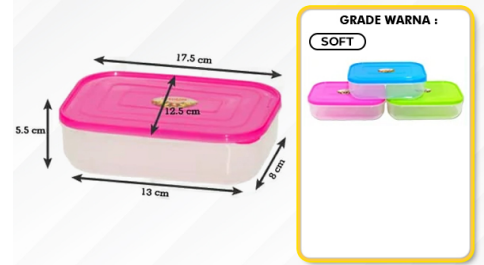

FOOD PACK MADONNA 850

QTY/PACK : 20 DZ / PACK

DIMENSI PACKING : 55 x 40,5 x 71 CM

GRADE WARNA :

SOFT