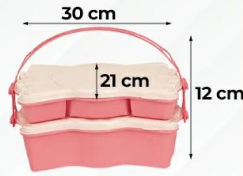

RANTANG RELAXA SSN 2

QTY/PACK : 6 DZ / PACK

DIMENSI PACKAGING : 62 X 46 X 77 CM