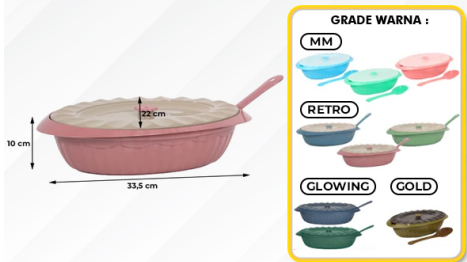

BASI VIOLETA OVAL

QTY/PACK : 12 DZ / PACK

DIMENSI PACKING : 55 x 52 x 60 CM