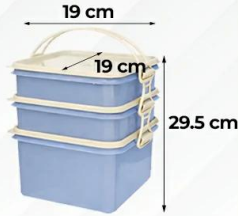

RANTANG VIRGO SSN - 3

QTY/PACK : 4 DZ / PACK

DIMENSI PACKAGING : 111 X 51 X 46 CM