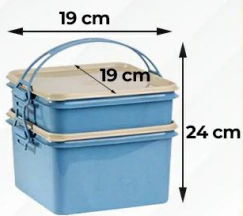

RANTANG VIRGO SSN - 2

QTY/PACK : 6 DZ / PACK

DIMENSI PACKAGING : 62 X 46 X 70 CM