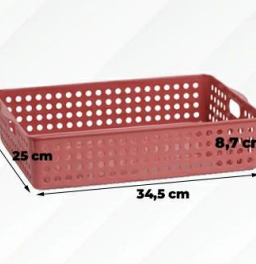

KERANJANG SEGI HIKARI

QTY/PACK : 12 DZ / PACK

DIMENSI PACKING : 52 x 36 x 78 CM

KERANJANG SEGI LAVENDER 20

QTY/PACK : 20 DZ / PACK

DIMENSI PACKING : 44,5 x 29 x 62,9 CM

KERANJANG SEGI NAOMI

QTY/PACK : 10 DZ / PACK

DIMENSI PACKING : 54 x 36 x 70 CM

KERANJANG SEGI NUVO

QTY/PACK : 16 DZ / PACK

DIMENSI PACKING : 62 x 56,5 x 60,5 CM

KERANJANG SEGI RAMBO 01

QTY/PACK : 6 DZ / PACK

DIMENSI PACKING : 42 x 31 x 76,5 CM

KERANJANG SEGI RAMBO 02

QTY/PACK : 4 DZ / PACK

DIMENSI PACKING : 53 x 35,5 x 54 CM

KERANJANG SEGI ROSITA 01

QTY/PACK : 12 DZ / PACK

DIMENSI PACKING : 50 x 53 x 81,5 CM

KERANJANG SEGI ROSITA 01 + COVER

QTY/PACK : 10 DZ / PACK

DIMENSI PACKING : 86 x 48,5 x 53 CM