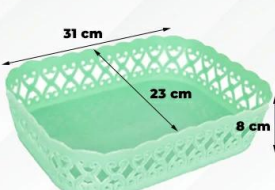

QTY/PACK : 6 DZ / PACK

GRADE WARNA :

MM

RETRO

GOLD

DIMENSI PACKING : 38 x 27 x 63 CM

KERANJANG SEGI SASKIA 03

QTY/PACK : 4 DZ / PACK

GRADE WARNA :

MM

RETRO

GOLD

DIMENSI PACKING : 47 x 35 x 53 CM

KERANJANG SEGI SERASI TANPA GG

QTY/PACK : 10 DZ / PACK

GRADE WARNA :