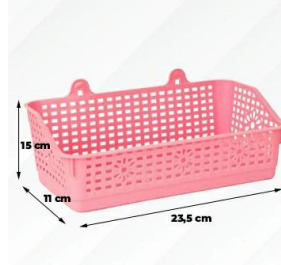

KERANJANG SEGI BRAVO 03

QTY/PACK : 6 DZ / PACK

DIMENSI PACKING : 46 x 38 x 81 CM

KERANJANG BRAVO SEGI 03 + COVER

QTY/PACK : 4 DZ / PACK

DIMENSI PACKING : 46 x 38,5 x 72 CM

KERANJANG SEGI CERIA + COVER

QTY/PACK : 12 DZ / PACK

DIMENSI PACKING : 61,5 x 48 x 72 CM

KERANJANG SEGI ENZO + COVER

QTY/PACK : 4 DZ / PACK

DIMENSI PACKING : 73,5 x 52,5 x 64 CM

KERANJANG SEGI HARMONI + GG

QTY/PACK : 10 DZ / PACK

DIMENSI PACKING : 50 x 50 x 72 CM

KERANJANG SEGI HIKARI

QTY/PACK : 12 DZ / PACK

DIMENSI PACKING : 52 x 36 x 78 CM

KERANJANG SEGI LAVENDER 20

QTY/PACK : 20 DZ / PACK

DIMENSI PACKING : 44,5 x 29 x 62,9 CM

KERANJANG SEGI NAOMI

QTY/PACK : 10 DZ / PACK

DIMENSI PACKING : 54 x 36 x 70 CM

KERANJANG SEGI NUVO

QTY/PACK : 16 DZ / PACK

DIMENSI PACKING : 62 x 56,5 x 60,5 CM

KERANJANG SEGI RAMBO 01

QTY/PACK : 6 DZ / PACK

DIMENSI PACKING : 42 x 31 x 76,5 CM

KERANJANG SEGI RAMBO 02