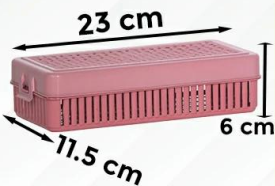

DIMENSI PACKING : 44,5 x 44,5 x 68,5 CM

KERANJANG WIDURI BULAT 02

QTY/PACK : 24 DZ / PACK

DIMENSI PACKING : 46 x 44 x 75 CM

MULTICASE MARIO

QTY/PACK : 8 DZ / PACK

DIMENSI PACKING : 48 x 43 x 73 CM

WAKUL ARJUNA 01