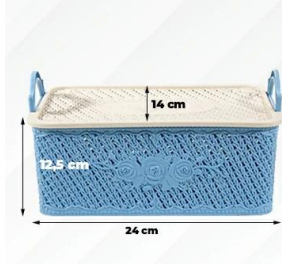

DIMENSI PACKING : 54 x 36 x 70 CM

KERANJANG SEGI NUVO

QTY/PACK : 16 DZ / PACK

DIMENSI PACKING : 62 x 56,5 x 60,5 CM

KERANJANG SEGI RAMBO 01

QTY/PACK : 6 DZ / PACK

DIMENSI PACKING : 42 x 31 x 76,5 CM

KERANJANG SEGI RAMBO 02

QTY/PACK : 4 DZ / PACK

DIMENSI PACKING : 53 x 35,5 x 54 CM

KERANJANG SEGI ROSITA 01

QTY/PACK : 12 DZ / PACK

DIMENSI PACKING : 50 x 53 x 81,5 CM

KERANJANG SEGI ROSITA 01 + COVER

QTY/PACK : 10 DZ / PACK

DIMENSI PACKING : 86 x 48,5 x 53 CM