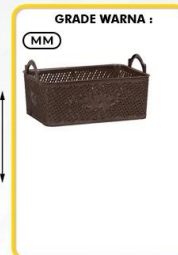

KERANJANG SEGI HIKARI

QTY/PACK : 12 DZ / PACK

DIMENSI PACKING : 52 x 36 x 78 CM

KERANJANG SEGI LAVENDER 20

QTY/PACK : 20 DZ / PACK

DIMENSI PACKING : 44,5 x 29 x 62,9 CM

KERANJANG SEGI NAOMI

QTY/PACK : 10 DZ / PACK

DIMENSI PACKING : 54 x 36 x 70 CM

KERANJANG SEGI NUVO

QTY/PACK : 16 DZ / PACK

DIMENSI PACKING : 62 x 56,5 x 60,5 CM

KERANJANG SEGI RAMBO 01

QTY/PACK : 6 DZ / PACK

DIMENSI PACKING : 42 x 31 x 76,5 CM

KERANJANG SEGI RAMBO 02

QTY/PACK : 4 DZ / PACK

DIMENSI PACKING : 53 x 35,5 x 54 CM

KERANJANG SEGI ROSITA 01

QTY/PACK : 12 DZ / PACK

DIMENSI PACKING : 50 x 53 x 81,5 CM

KERANJANG SEGI ROSITA 01 + COVER

QTY/PACK : 10 DZ / PACK

DIMENSI PACKING : 86 x 48,5 x 53 CM