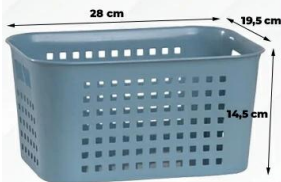

QTY/PACK : 16 DZ / PACK

DIMENSI PACKING : 46 x 46 x 55 CM

KERANJANG DINDA SEGI

QTY/PACK : 14 DZ / PACK

DIMENSI PACKING : 42,5 x 21,5 x 81 CM

KERANJANG NARA 01 + GANTUNGAN

QTY/PACK : 18 DZ / PACK

DIMENSI PACKING : 50,5 x 46 x 92,5 CM

KERANJANG NARA 02 + GANTUNGAN

QTY/PACK : 12 DZ / PACK

DIMENSI PACKING : 54 x 49,5 x 89 CM

KERANJANG OVAL FIONA

QTY/PACK : 8 DZ / PACK

DIMENSI PACKING : 64 x 44 x 54 CM

KERANJANG OVAL LUNA

QTY/PACK : 10 DZ / PACK

DIMENSI PACKING : 64 x 43 x 68 CM

KERANJANG SEGI ANNISA

QTY/PACK : 8 DZ / PACK

DIMENSI PACKING : 68 x 84 x 51 CM

KERANJANG SEGI BORNEO

QTY/PACK : 12 DZ / PACK

DIMENSI PACKING : 60 x 40,5 x 69,5 CM

KERANJANG SEGI BRAVO 01

QTY/PACK : 10 DZ / PACK

DIMENSI PACKING : 54 x 38 x 59 CM

KERANJANG SEGI BRAVO 02

QTY/PACK : 6 DZ / PACK

DIMENSI PACKING : 60 x 30 x 99 CM

KERANJANG BRAVO SEGI 02 + COVER

QTY/PACK : 6 DZ / PACK

DIMENSI PACKING : 59,5 x 41 x 85,5 CM