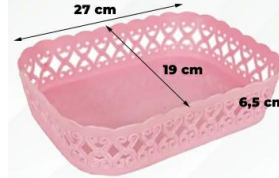

MM

RETRO

GOLD

DIMENSI PACKING : 65,5 x 62,5 x 60,5 CM

KERANJANG SEGI ROSITA 03

QTY/PACK : 5 DZ / PACK

GRADE WARNA :

MM

DIMENSI PACKING : 73,5 x 52,5 x 71,5 CM

KERANJANG SEGI ROSITA 03 + COVER

QTY/PACK : 8 DZ / PACK

GRADE WARNA :

MM

RETRO

GOLD

DIMENSI PACKING : 73,5 x 52,5 x 71,5 CM

KERANJANG SEGI SASKIA 01

QTY/PACK : 12 DZ / PACK

GRADE WARNA :

MM

RETRO

GOLD

DIMENSI PACKING : 40 x 29 x 42,5 CM

KERANJANG SEGI SASKIA 02

QTY/PACK : 6 DZ / PACK

GRADE WARNA :

MM

RETRO

GOLD

DIMENSI PACKING : 38 x 27 x 63 CM

KERANJANG SEGI SASKIA 03

QTY/PACK : 4 DZ / PACK