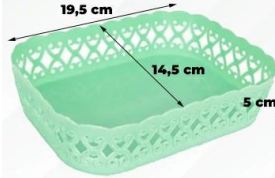

KERANJANG SEGI SASKIA 01

QTY/PACK : 12 DZ / PACK

GRADE WARNA :

MM

RETRO

GOLD

DIMENSI PACKING : 40 x 29 x 42,5 CM