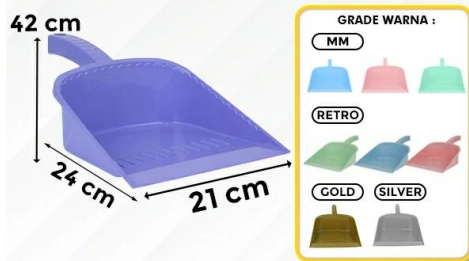

PENGGKI CEMPAKA

QTY/PACK : 16 DZ / PACK

DIMENSI PACKING : 70 x 71 x 91 CM