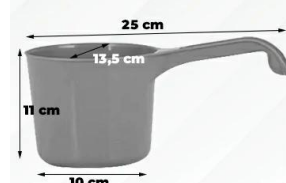

## GAYUNG BENETTON + PRINT

QTY/PACK : 16 DZ / PACK

DIMENSI PACKING : 82 x 27 x 101 CM

## GAYUNG DUBAI

QTY/PACK : 18 DZ / PACK

DIMENSI PACKING : 55 x 55 x 66 CM

## GAYUNG ITALY

QTY/PACK : 16 DZ / PACK

DIMENSI PACKING : 52 x 30 x 91 CM

## GAYUNG JAPAN

QTY/PACK : 24 DZ / PACK

DIMENSI PACKING : 86 x 27 x 69 CM