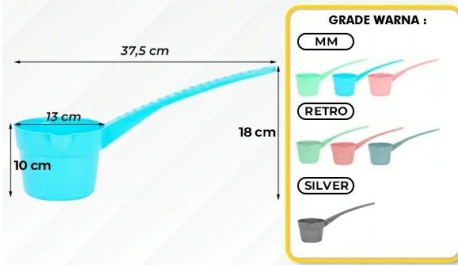

## GAYUNG JAPAN

QTY/PACK : 24 DZ / PACK

DIMENSI PACKING : 86 x 27 x 69 CM

## GAYUNG MINION

QTY/PACK : 40 DZ / PACK

DIMENSI PACKING : 48 x 93 x 46 CM

## GAYUNG PINOKIO

QTY/PACK : 24 DZ / PACK

DIMENSI PACKING : 80 x 51 x 81 CM