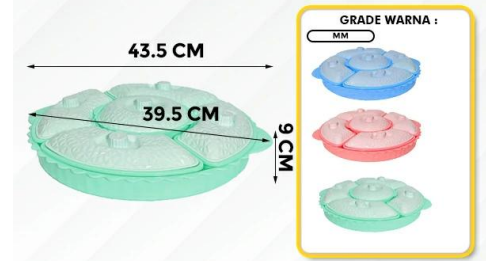

PRASMANAN BULAT SEKAT - 5

QTY/PACK : 12 SET / PACK

DIMENSI PACKING : 44 x 40 x 100 CM