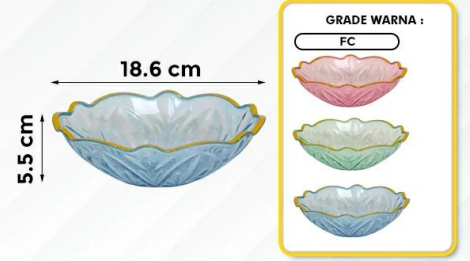

QTY/PACK : 52 DZ / PACK

DIMENSI PACKING : 66 x 45 x 58,5 CM

GELAS NOBITA

QTY/PACK : 32 DZ / PACK

DIMENSI PACKING : 70 x 55 x 92 CM

GELAS ES BUAH KECIL

QTY/PACK : 30 Dz / PACK

DIMENSI PACKING : 46 x 51 x 57 CM

GELAS PLASTIK DORA

QTY/PACK : 72 DZ / PACK

DIMENSI PACKING : 50 x 25 x 59 CM

LUNCH BOX IDOLA 4 SEKAT

QTY/PACK : 8 DZ / PACK

DIMENSI PACKING : 45 x 45 x 70 CM

LUNCH BOX SEKAT - 5

QTY/PACK : 8 DZ / PACK

DIMENSI PACKING : 53.5 x 43.5 x 52 CM

MANGKOK PET 0811 LIST EMAS

QTY/PACK : 24 Dz / PACK

DIMENSI PACKING : 37.4 x 37.4 x 43 CM

MANGKOK 0812 PS LIST EMAS

QTY/PACK : 12 Dz / PACK

DIMENSI PACKING : 40.3 X 20.2 X 65.5 CM