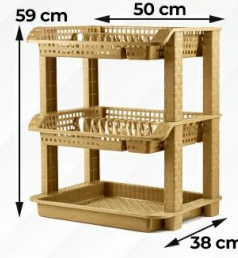

DIMENSI PACKING : 46 x 46 x 40 CM

PIRING SEGI BAMBOO

QTY/PACK : 20 DZ / PACK

DIMENSI PACKING : 51 x 41 x 46 CM

PIRING SEGI ROTANO

QTY/PACK : 20 DZ / PACK

DIMENSI PACKING : 50 x 55 x 27 CM

PRASMANAN BULAT SEKAT - 5

QTY/PACK : 12 SET / PACK

DIMENSI PACKING : 44 x 40 x 100 CM

PRASMANAN SEGI

QTY/PACK : 4 DZ / PACK

DIMENSI PACKING : 68.5 x 57 x 36 CM

PUDING ALURA 25 + COVER

QTY/PACK : 12 DZ / PACK

DIMENSI PACKING : 47 x 47.5 x 43 CM

PUDING MENTARI 25

QTY/PACK : 24 DZ / PACK

DIMENSI PACKING : 46 x 46 x 41 CM

RAK PIRING LEMONIA

QTY/PACK : 10 SET / PACK

DIMENSI PACKAGING : 50 x 31 x 94 CM

RAK PIRING SSN - 2

QTY/PACK : 18 SET / PACK

DIMENSI PACKAGING : 52 X 41 X 36 CM

RAK PIRING SSN - 3

QTY/PACK : 18 SET / PACK

DIMENSI PACKAGING : 52 X 41 X 36 CM

RANTANG IDOLA SSN - 3

QTY/PACK : 6 DZ / PACK

DIMENSI PACKAGING : 75 X 67 X 95 CM

RICE BOWL