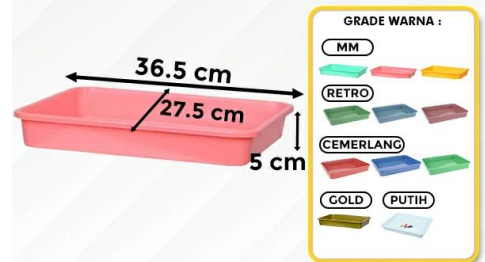

NAMPAN BULAT RINGGO 18 + PRINT

QTY/PACK : 7 DZ / PACK

DIMENSI PACKING : 35 x 35 x 73.5 CM

NAMPAN BULAT RINGGO 20 + PRINT

QTY/PACK : 5 DZ / PACK

DIMENSI PACKING : 40 x 40 x 54.5 CM

NAMPAN SEGI - 1

QTY/PACK : 25 DZ / PACK

DIMENSI PACKING : 37 x 23 x 83 CM

NAMPAN SEGI - 3

QTY/PACK : 15 DZ / PACK

DIMENSI PACKING : 49 x 31 x 92 CM

NAMPAN SEGI - 4

QTY/PACK : 10 DZ / PACK

DIMENSI PACKING : 36 x 27.5 x 106 CM

NAMPAN SEGI MASAYU