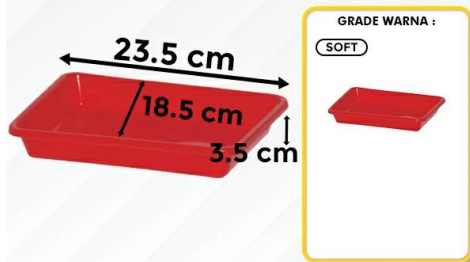

NAMPAN BULAT RINGGO 18 + PRINT

QTY/PACK : 7 DZ / PACK

DIMENSI PACKING : 35 x 35 x 73.5 CM

NAMPAN BULAT RINGGO 20 + PRINT

QTY/PACK : 5 DZ / PACK

DIMENSI PACKING : 40 x 40 x 54.5 CM

NAMPAN SEGI - 1

QTY/PACK : 25 DZ / PACK