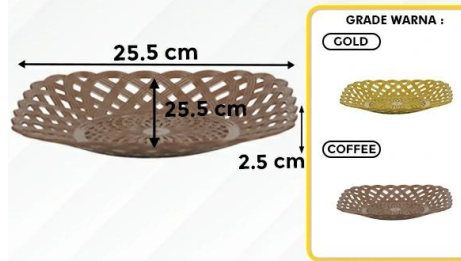

DIMENSI PACKING : 46 x 46 x 40 CM

PIRING SEGI BAMBOO

QTY/PACK : 20 DZ / PACK

DIMENSI PACKING : 51 x 41 x 46 CM

PIRING SEGI ROTANO

QTY/PACK : 20 DZ / PACK

DIMENSI PACKING : 50 x 55 x 27 CM

PRASMANAN BULAT SEKAT - 5

QTY/PACK : 12 SET / PACK

DIMENSI PACKING : 44 x 40 x 100 CM

PRASMANAN SEGI

QTY/PACK : 4 DZ / PACK

DIMENSI PACKING : 68.5 x 57 x 36 CM

PUDING ALURA 25 + COVER

QTY/PACK : 12 DZ / PACK

DIMENSI PACKING : 47 x 47.5 x 43 CM