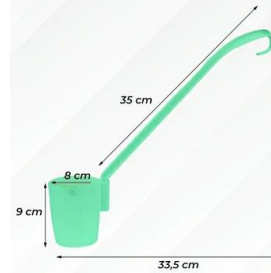

GRADE WARNA :

MM

RETRO

DIMENSI PACKING : 58 x 58 x 85 CM

ENTONG

QTY/PACK : 150 DZ / PACK

GRADE WARNA :

FLORENCIA

DIMENSI PACKING : 65 x 22 x 72 CM

GAYUNG ES JELLO

QTY/PACK : 24 DZ / PACK

GRADE WARNA :

MM

PUTIH

DIMENSI PACKING : 50 x 50 x 60 CM

GELAS AMERICANO

QTY/PACK : 36 DZ / PACK

DIMENSI PACKING : 64 x 70 x 60 CM

GELAS BEER

QTY/PACK : 32 DZ / PACK

DIMENSI PACKING : 67 x 59 x 65 CM

GELAS KRISTA HANDLE- 101

QTY/PACK : 12 DZ / PACK

DIMENSI PACKING : 63 x 63 x 57 CM