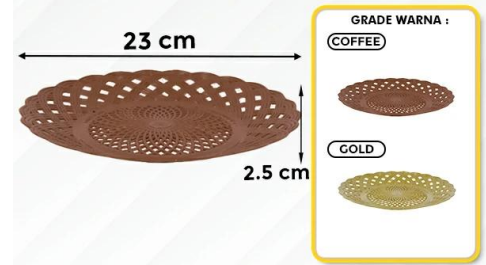

GRADE WARNA :

SOFT

DIMENSI PACKING : 23.5 x 23.5 x 92 CM

PIRING MILA OVAL # 12

QTY/PACK : 10 DZ / PACK

GRADE WARNA :

SOFT

DIMENSI PACKING : 33 x 25 x 38 CM

PIRING MILA OVAL # 14

QTY/PACK : 6 DZ / PACK

DIMENSI PACKING : 38 x 26 x 37 CM

PIRING 10-11 PET LIST EMAS

QTY/PACK : 10 DZ / PACK

DIMENSI PACKING : 25.3 x 25.3 x 58 CM

PIRING ROTAN 010

QTY/PACK : 24 DZ / PACK

DIMENSI PACKING : 46 x 46 x 40 CM

PIRING SEGI BAMBOO

QTY/PACK : 20 DZ / PACK

DIMENSI PACKING : 51 x 41 x 46 CM

PIRING SEGI ROTANO

QTY/PACK : 20 DZ / PACK

DIMENSI PACKING : 50 x 55 x 27 CM

PRASMANAN BULAT SEKAT - 5